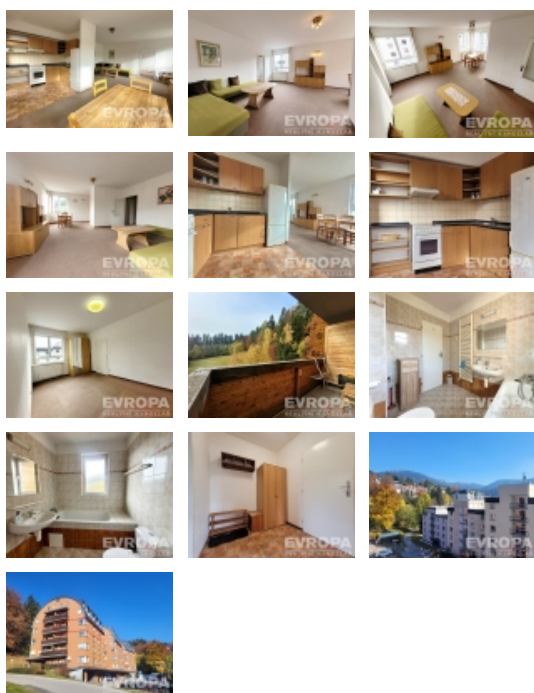

Informace o nemovitosti

Dispozice bytu 2+kk

Číslo podlaží v domě 4

Nemovitost nabízí

evropa services czech

U Zvonařky 358/10
Praha 2