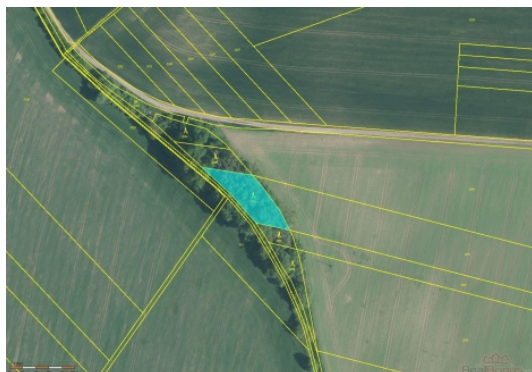

Prodej pozemku , les, Dobromilice (okres Prostějov) - exkluzivně

Prodej spoluvlastnického podílu 2/8 na lese v k.ú. Dobromilice

ČÍSLO ZAKÁZKY: 2024020 TYP ZAKÁZKY: prodej

LOKALITA: Dobromilice (okres Prostějov)

Prodej spoluvlastnického podílu 2/8 na lese v k.ú. Dobromilice

Předmětem prodeje je spoluvlastnický podíl na lesním pozemku ve výši 2/8 jehož výměra činí 292,8 m² v k.ú. Dobromilice okr.

Prostějov. Hlavní dřevinu tvoří TP (27 m³) a dále JS a KR (1 m³).

Jedná se o porosty ve věku 55 let se zakmeněním 7. Dále v tomto katastrálním území nabízíme i jiné pozemky, které jsou vedeny na samostatných inzerátech. Více informací poskytneme na vyžádání.

Nemovitost nabízí

Číslo podlaží v domě	1
Vlastní pozemek (m ²)	292
Plocha parcely (m ²)	292
Druh pozemku	les