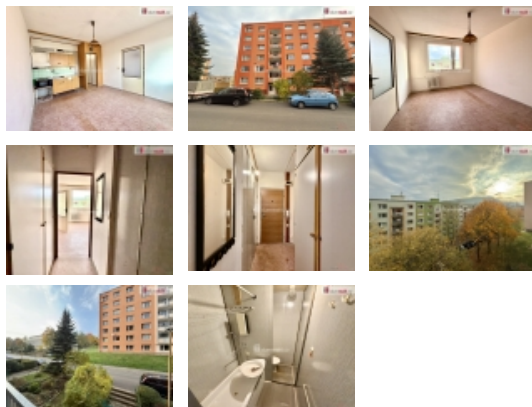

Pronájem bytu 1+1, 36 m², OV, Jílové, Kamenná (okres Děčín), ul. Školní

dumrealit.cz®

Pronájem bytu 1+1, 36 m², OV, Jílové, Kamenná (okres Děčín), ul. Školní

ČÍSLO ZAKÁZKY: 649692 TYP ZAKÁZKY: pronájem

LOKALITA: Jílové, Kamenná (okres Děčín), Školní

Pronájem bytu 1+1, 36 m², OV, Jílové, Kamenná (okres Děčín), ul. Školní

6500 Kč nájem, 2000 Kč služby. Elektřina na nájemníka. Kauce 6500 Kč. Provize 8000 Kč. Nabízíme k pronájmu byt 1+1 v původním a udržovaném stavu v klidné a vyhledávané lokalitě Jílové z Děčína. Byt se nachází ve druhém patře pětipodlažní panelové budovy s sklepem a výtahem. Dispozice bytu je neprůchozí a celková plocha činí 36 m. Vytápění je zajištěno ústředním dálkovým systémem, voda je rozvedena ze studny a teplé vody jsou zajištěny. Elektřina je 230V, odpad je připojen na kanalizaci a v objektu je zaveden internetový připojení.

Byt je nabízen jako nezařízený, ale nabízí skvělý potenciál pro nového nájemce, který si ho může zařídit dle svých představ. Ideální pro jednotlivce nebo mladý pár hledající klidné bydlení s dobrou dostupností do okolí. Pro více informací nebo pro domluvení prohlídky nás neváhejte kontaktovat. Ev. číslo: 649038. Energetický štítek: G

CENA: (za měsíc) **6 500,- Kč**

Informace o nemovitosti

Dispozice bytu 1+1

Číslo podlaží v domě 2

Počet podlaží objektu 5

Celková podlahová plocha (m²) 36

Druh objektu panelová

Stav objektu dobrý

Nemovitost nabízí

dumrealit.cz