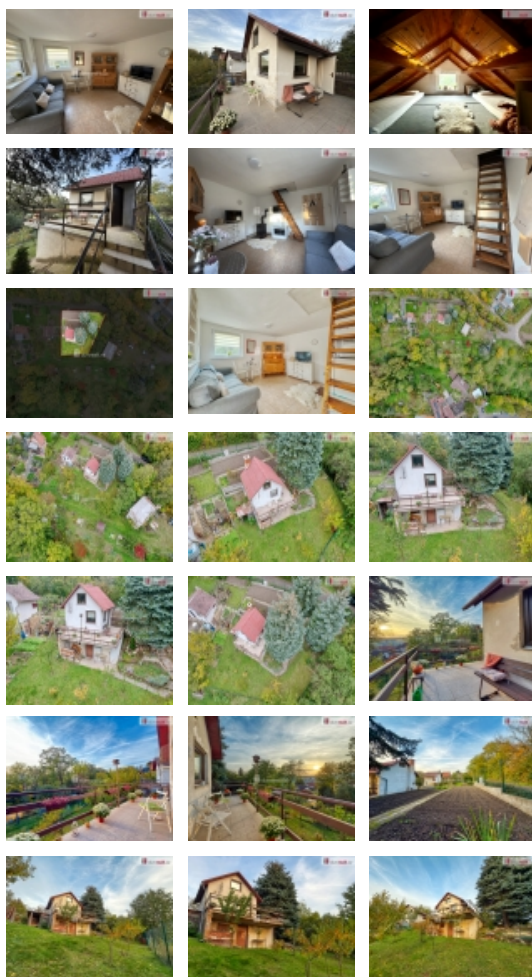

Informace o nemovitosti

Počet podlaží objektu 2