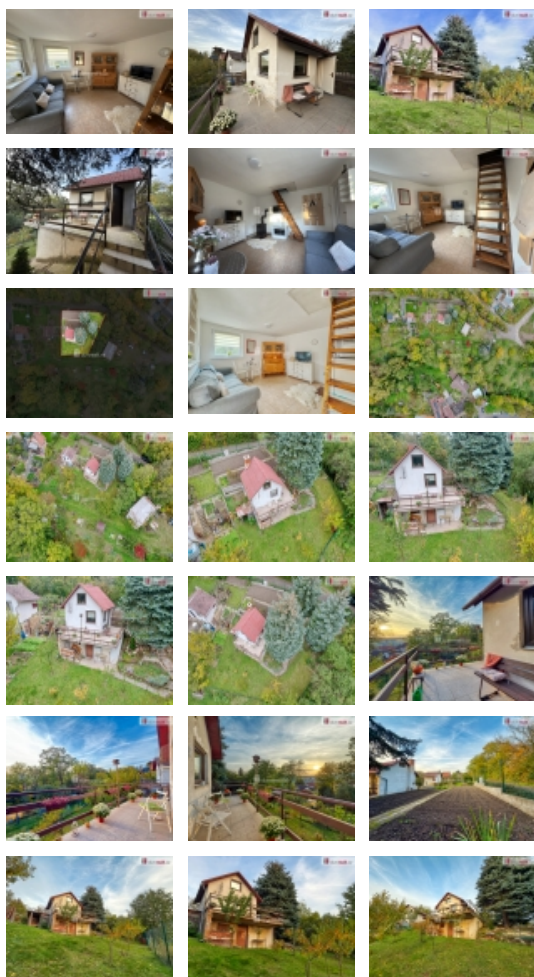

Informace o nemovitosti

Počet podlaží objektu 2