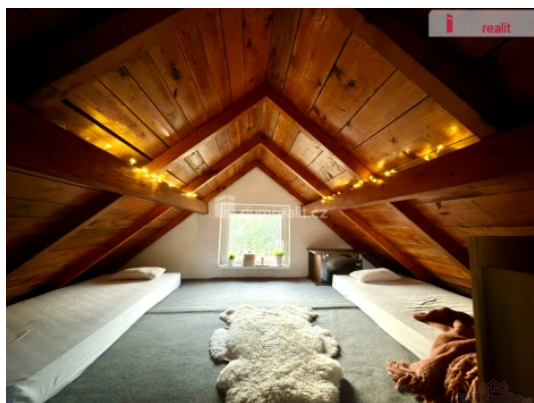

Prodej rekreačního objektu, Litoměřice, Pokratice

idumrealit.cz®