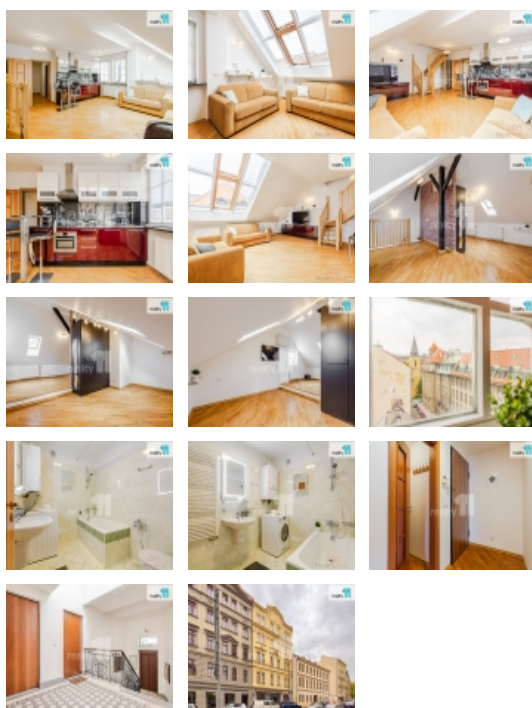

Prodej bytu 2+kk, 78 m², OV, Praha 1, Nové Město, ul. Klimentská

Prodej bytu 2+kk, 78 m², OV, Praha 1, Nové Město, ul. Klimentská

ČÍSLO ZAKÁZKY: 26413 TYP ZAKÁZKY: prodej

LOKALITA: Praha 1, Nové Město, Klimentská

Prodej bytu 2+kk, 78 m², OV, Praha 1, Nové Město, ul. Klimentská

, Reality 11 Vám zprostředkují k prodeji světlý, mezonetový byt o dispozici 2+kk, 78 m, v lukrativní a vyhledávané části Prahy 1 - Nové Město. Byt s orientací do klidné ulice a s výhledem na historickou část města, se nachází v 6. a 7.NP cihlového domu s výtahem. Byt se skládá z chodby, prostorného obývacího pokoje s kuchyňským koutem, ložnice, koupelny s vanou a WC, komory. Galerie, přístupná po dřevěném schodišti, nabízí prostory nejen pro klimatizovanou ložnici, ale i pro pracovnu. Na podlahách kvalitní dřevěná podlaha a dlažba. Vzdušnost bytu a dostatek denního světla zajišťuje velké množství oken, zejména dominantní střešní okno v obývacím pokoji, které je jedním z prvků výjimečnosti. Hlavní předností této bytové jednotky jsou plně využitá dispozice a lokalita umístění. Veškerou občanskou vybavenost (MŠ, ZŠ, lékaře, obchody, restaurace aj.) i velké množství městské zeleně a přírody i další volnočasovou zábavu, je tak možné nalézt v nejbližším okolí. Parkování je možné před domem nebo v nejbližším okolí. Jedinečné a krásné bydlení s výbornou dopravní dostupností. Doporučujeme. Ev. číslo: 26413. Energetický štítek: D

CENA: (za nemovitost) **11 490 000,- Kč**

Nemovitost nabízí

Reality 11

Informace o nemovitosti

Dispozice bytu	2+kk
Číslo podlaží v domě	6
Počet podlaží objektu	6
Celková podlahová plocha (m²)	78
Druh objektu	cihlová
Stav objektu	velmi dobrý
Energetická třída	D - Méně úsporná
Vlastnictví	osobní
Vybaveno	Nezařizeno
Topení	Lokální - plynové