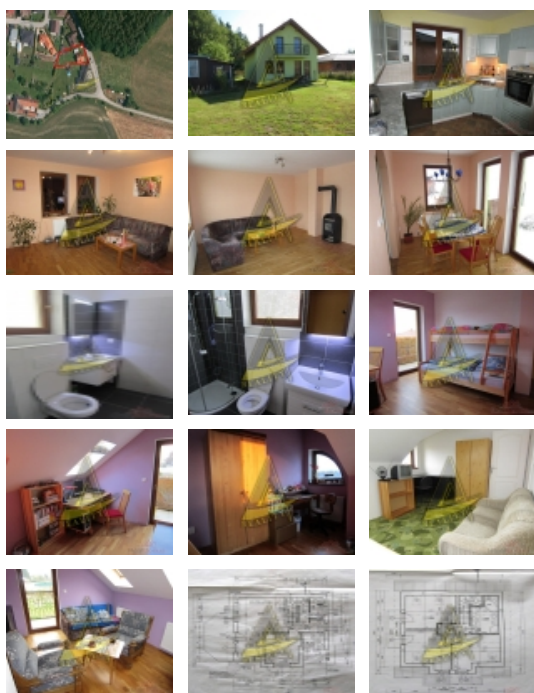

Nemovitost nabízí

**Alfareality - realitní kancelář,
s.r.o.**

Matice školské 249/2, 370 01 České Budějovice

Realitní makléř

Makléř Zita

Telefon: +420 777 101 524

Mobil: +420 725 802 515

liebl.alfareality@seznam.cz