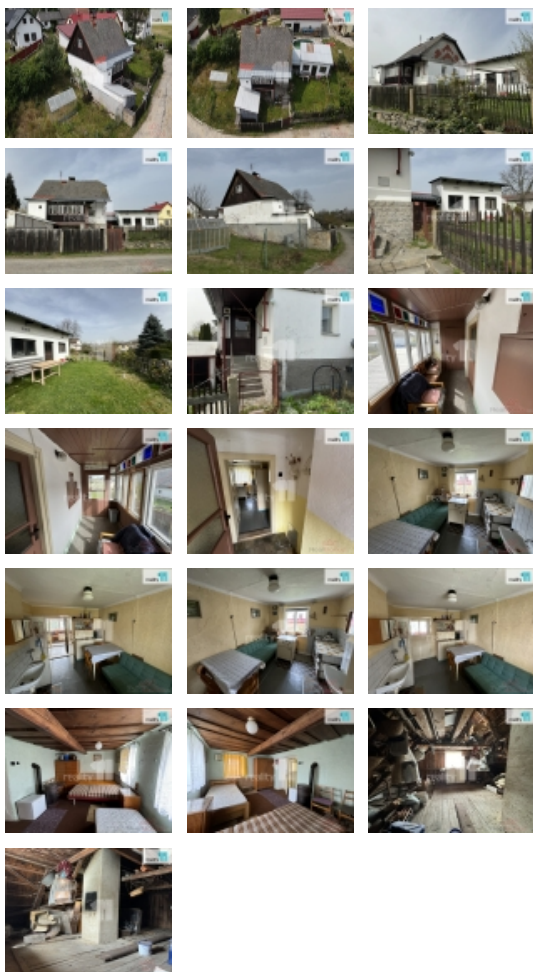

Nemovitost nabízí

Reality 11