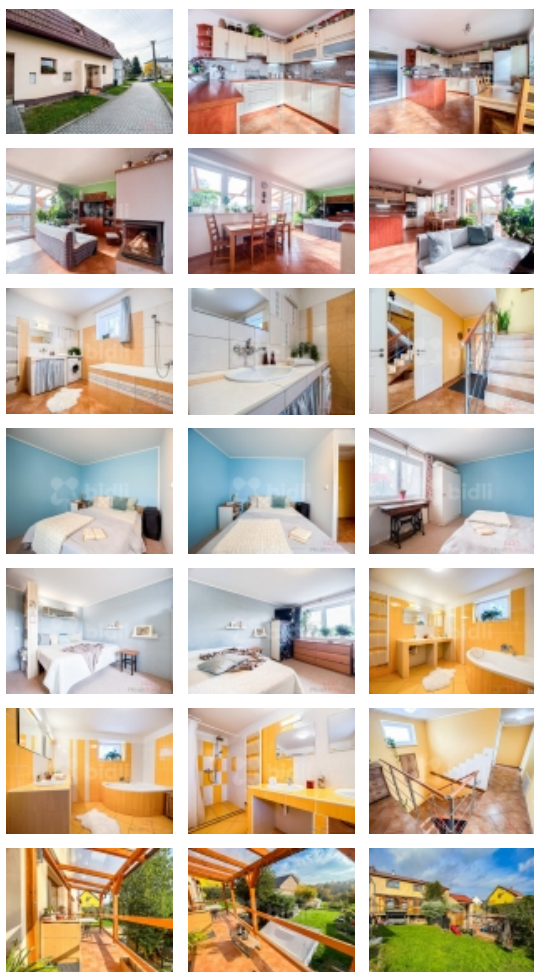

Prodej řadového RD, 173 m², Mrsklesy (okres Olomouc) - exkluzivně

bidli

Prodej rodinného domu 5+kk, 173m², pozemek 1159m², Mrsklesy

ČÍSLO ZAKÁZKY: 222695 TYP ZAKÁZKY: prodej

LOKALITA: Mrsklesy (okres Olomouc)

Prodej rodinného domu 5+kk, 173m², pozemek 1159m², Mrsklesy

Exkluzivně Vám nabízím ke koupi prostorný rodinný dům s garáží a terasou v obci Mrsklesy. Nemovitost je ideální jako dvougenerační bydlení či jako velkorysé bydlení pro rodinu s dětmi.

Rodinný dům nabízí dispozici 5+kk s užitnou plochou 173m², pozemek poskytuje plochu úctyhodných 1159m².

V přízemí vstupní chodbou vejdete do samotného srdce celé nemovitosti, což je obývací pokoj s kuchyní. Zde příjemnou atmosféru zajišťují v zimě krbové kamna, v létě naopak oceníte francouzské okno na terasu. Dále se v přízemí nachází technická místnost a garáž s přímým vstupem jak do domu tak na pozemek.

V druhém nadzemním podlaží jsou k dispozici 4 samostatné neprůchozí pokoje. Jižně směrem na zahradu jsou orientovány 3 pokoje včetně jednoho pokoje s balkonem, 1 pokoj je orientován severně do ulice.

V obou podlažích najdeme prostornou koupelnu a WC.

Nemovitost je zateplená polystyrenem o tloušťce 10cm, je vybavena solárními panely a plastovými dvojskly na celém domě. Jedná se tak o úsporné bydlení, kdy navíc vytápění je možno řešit krbovými kamny. Jinak je vytápění řešeno plynem, podlahové topení v celém domě. Nemovitost je napojena na veřejnou kanalizaci i na vodovodní řád. Dům se prodává částečně vybavený.