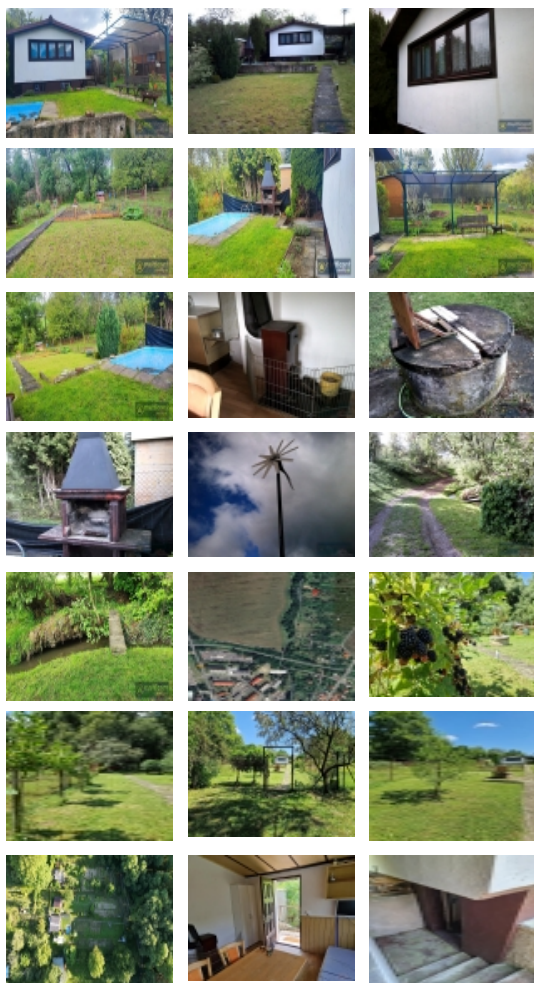

CENA: (za nemovitost) **1 600 000,- Kč**

Informace o nemovitosti

Číslo podlaží v domě	1
Vlastní pozemek (m²)	358
Plocha parcely (m²)	358
Jiné plochy (m²)	21
Plocha zahrady (m²)	337
Druh pozemku	zahrada

Nemovitost nabízí

Multicont reality

Palánek 250/1, PSČ 682 01, Vyškov