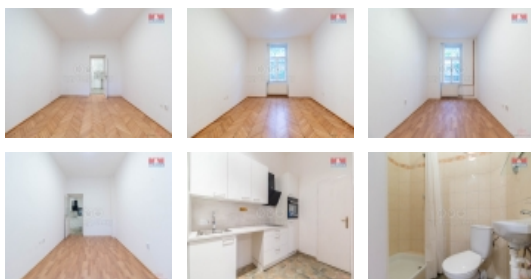

Pronájem bytu 2+kk , 52 m2 v Praze 6, ul. Rooseveltova

ČÍSLO ZAKÁZKY: 887953 TYP ZAKÁZKY: pronájem

LOKALITA: Praha 6, Bubeneč, <![CDATA[Rooseveltova]]>

Pronájem bytu 2+kk , 52 m2 v Praze 6, ul. Rooseveltova

Rádi bychom Vám nabídli jedinečnou příležitost dlouhodobého pronájmu bytu 2+kk o rozloze 52 m², který se nachází v 1. nadzemním podlaží s výhledem do klidného vnitrobloku. Byt prošel částečnou rekonstrukcí, během které byla instalována nová kuchyňská linka a také došlo k repasi podlah v jedné z místností. Dům se nachází v žádané lokalitě Prahy 6 - Bubeneč, v ulici Rooseveltova, která je proslulá svou atmosférou a vysokou úrovní rezidenčního bydlení. Okolí nabízí vše, co potřebujete ? skvělé restaurace, útulné kavárny, školy, školky i obchody. Skvělá dopravní dostupnost je zajištěna díky blízkosti stanice metra A ? Dejvická a tramvaje i autobusy máte doslova pár kroků od domu. Do centra Prahy se dostanete během 15 minut autem, a na Letiště Václava Havla je to pouhých 20 minut.

Milovníci přírody a sportu ocení blízkost nádherného parku Stromovka, který je jen 3 minuty pěšky, ideální místo pro běh, procházky nebo pikniky s rodinou a přáteli. Pro více informací kontaktujte makléře.

CENA: (za měsíc) **19 500,- Kč**

Nemovitost nabízí

M&M reality holding a. s.

Krakovská 1675/2
Praha - Nové Město
11000

Realitní makléř

Bezděková Monika

Telefon: 296 399 006
info@mmreality.cz

Informace o nemovitosti

Dispozice bytu	2+kk
Číslo podlaží v domě	1
Počet podlaží objektu	1
Druh objektu	cihlová
Stav objektu	velmi dobrý
Vlastnictví	osobní