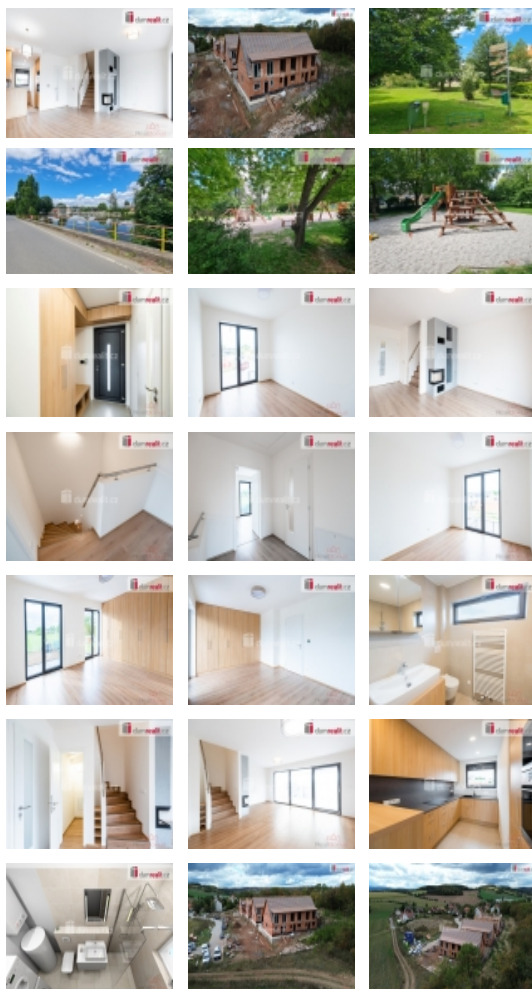

Prodej řadového RD, 106 m², Mořina (okres Beroun)

dumrealit.cz®

Prodej řadového RD, 106 m², Mořina (okres Beroun)

ČÍSLO ZAKÁZKY: 649030 TYP ZAKÁZKY: prodej

LOKALITA: Mořina (okres Beroun)

Prodej řadového RD, 106 m², Mořina (okres Beroun)

, Michelle Reality Vám s obrovským potěšením představuje exkluzivní prodej naprosto výjimečného řadového rodinného domu 4+kk s vlastní zahradkou, který zaručeně splní i ta nejnáročnější očekávání! Každá jednotka tohoto luxusního komplexu nabízí dvě komfortní parkovací stání v uzavřeném a bezpečném areálu.

V přízemí tohoto úchvatného domu se rozprostírá impozantní obývací pokoj s kuchyňským koutem, ideální pro rodinná setkání a oslavy. K dispozici je zde také praktická technická místnost a elegantní koupelna vybavená umyvadlem, WC a moderním sprchovým koutem. Patro domu nabízí klid a soukromí ve třech nádherných pokojích, včetně hlavní ložnice s velkolepými francouzskými okny, která zajišťují nádherné výhledy a přívál denního světla. Druhá koupelna na patře je vybavena vanou, umyvadlem a WC, což poskytuje maximální komfort.

Tento dům je vybaven špičkovým teplovodním podlahovým vytápěním s kondenzačním kotlem pro dokonalý tepelný komfort a keramickým komínem s přípravou pro krb, což dodává interiéru na útulnosti a stylu. Impozantní interiérové dveře o výšce 2100 mm přidávají na luxusu a eleganci. Panoramatická posuvná okna v obývacím pokoji vedou přímo na zahradu a propojují interiéř s exteriéřem, což přináší jedinečný pocit prostoru a propojení s přírodou.