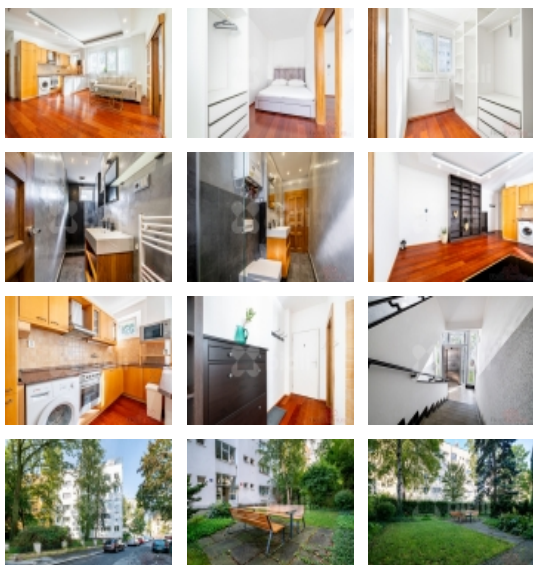

Pronájem bytu 2+kk, 0 m2, OV, Praha 6, Břevnov, ul. Svojsíkova - exkluzivně

Pronájem, byt 2+KK, Svojsíkova, Praha 6 - Břevnov

ČÍSLO ZAKÁZKY: 225339 TYP ZAKÁZKY: pronájem

LOKALITA: Praha 6, Břevnov, Svojsíkova

Pronájem, byt 2+KK, Svojsíkova, Praha 6 - Břevnov

Nabízíme k pronájmu útulný byt o dispozici 2+KK s podlahovou plochou 43 m² v ulici Svojsíkova, v městské části Praha 6 - Břevnov. Byt se nachází ve druhém patře revitalizovaného domu s výtahem. Je částečně vybavený (vybavení, které zde zůstává, je vidět na fotografiích). V bytě jsou instalovány bezpečnostní dveře. Vytápění a ohřev vody zajišťuje plynový kotel Vailant (r. 2022). K bytu náleží prostorná sklepní kóje a nájemník může využívat lodžii, která je vždy společná pro čtyři byty na patře. Před domem je k dispozici společné posezení pro obyvatele domu.

Měsíční nájemné pro jednu osobu je 18.000,- + 1.539,- Kč poplatky spojené s užíváním bytu. Celkem tedy 19.539,- Kč. Nájemné neobsahuje zálohy na elektřinu a plyn (el. cca 800,- Kč, plyn cca 1000,- Kč/měsíc).

Při podpisu nájemní smlouvy je potřeba složit vratnou kauci ve výši 20.000,- Kč, provizi RK ve výši jednoho nájemného a první nájemné.

Nemovitost nabízí

Bidli reality, a.s.

Jindřišská 889/17
Nové Město
110 00 Praha 1

Informace o nemovitosti

Dispozice bytu	2+kk
Číslo podlaží v domě	3
Počet podlaží objektu	5
Druh objektu	cihlová
Stav objektu	dobrý
Vlastnictví	osobní
Vybaveno	Částečně zařízeno
Bytové jádro	Zděné