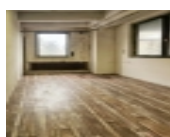

Pronájem komerčního objektu : Sklad, Chráštany (okres Praha-západ)

Nemovitost nabízí

ARCHA - průmyslová

kancelář spol s.r.o.

Praha 5 - Košíře, BUSINESS CENTRUM
KLAMOVKA, Plzeňská 155/113, PSČ
15000

Realitní makléř

ČERNÝ Pavel

Mobil: +420 608 827 778

archa.sklady@seznam.cz

2x místnost 58 m2 (sklad + kancelář), Chráštany u Prahy

ČÍSLO ZAKÁZKY: 2638 TYP ZAKÁZKY: pronájem

LOKALITA: Chráštany (okres Praha-západ), Ke Kapitule

2x místnost 58 m2 (sklad + kancelář), Chráštany u Prahy

Nabízíme 2x místnost - možno jako sklad + kancelář - v areálu s
vrátnicí, Chráštany u Prahy. Ihned !

Velikost 58 m2
Cena 129,-Kč/m2/měsíc (and #34;teplé and
#34; nájemné)

Prostory se nacházejí v 1 patře víceúčelové budovy dostupné
schodištěm a Paletovým výtahem ! Jedná se o dvě vzájemně
propojené místnosti (dveře) kdy menší místnost vhodná i jako
kancelář, dílna, opravna a pod (okna). Nájem možný ihned.

ARCHA - průmyslová kancelář (Praha, Beroun)
E-mail: archa.sklady@seznam.cz
Mobil: 608 827 778
Nabídka : www.archacs.cz

- -Prodej a pronájem skladů/dílen/kanceláří
- -Prodej pozemků pro průmysl
- -Výstavba skladů/dílen/areálů pro logistiku

CENA: (za m2 / měsíc) **129,- Kč**

Informace o nemovitosti

Číslo podlaží v domě	2
Počet podlaží objektu	2
Druh objektu	smíšená
Stav objektu	dobrý
Umístění objektu	centrum
Vybaveno	Částečně zařízeno
Topení	Lokální - plynové
Elektřina	230 V
Plyn	Zaveden