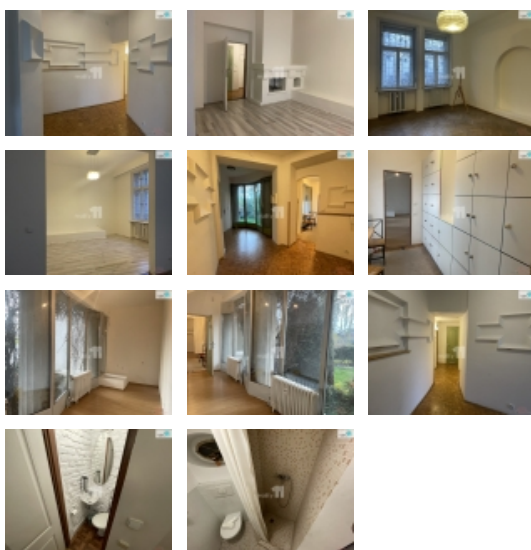

Pronájem bytu 2+1, 90 m², OV, Praha 2, Vyšehrad, ul. Rašínovo nábřeží

Poplatky ve výši cca 5.700 Kč bez DPH + převod el. energie a plynu., k pronájmu členité a rozlehlé prostory po částečné rekonstrukci o celkové velikosti 90 m, na lukrativním místě na Praze 2 Rašínově nábřeží. Prostory vhodné i k bydlení, a to s orientací V, Z se nachází v 1.NP, cihlové architektonické vily a skládají se ze vstupní haly, chodby, 4 samostatných místností, z toho 2 jsou průchozí, a zázemí (1x koupelna s WC, 1x WC). V samotném prostoru lze nalézt také velké množství architektonických prvků, jenž mu dodávají na výjimečnosti. Na podlahách parkety, plovoucí podlaha, dlažba. Samostatný vstup přímo ze společných prostor domu, s výhledem do komunitní zahrady a klidné ulice. Vytápění prostor pomocí domovního kotle. Parkování je možné v přilehlých ulicích. Prostory s výbornou dopravní dostupností (metro B, bus, tram, vlak). Veškerá občanská vybavenost v okolí restaurace, obchody, atd. Doporučujeme. Ev. číslo: 26834. Energetický štítek: G