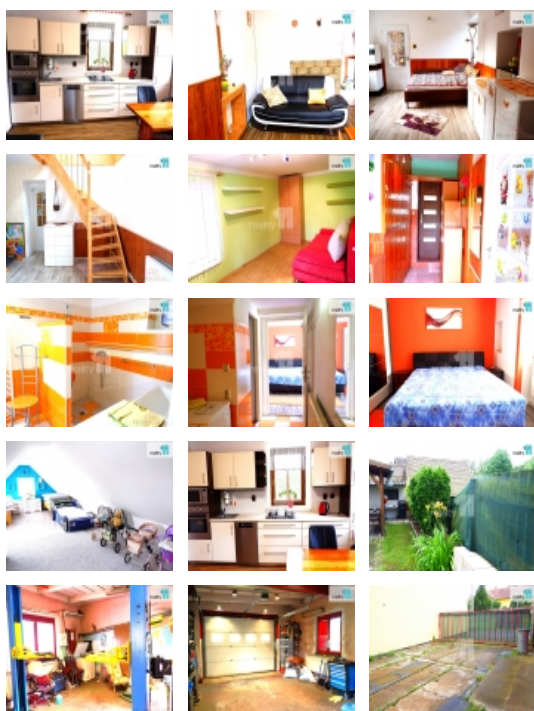

Prodej samostatného RD, 200 m², Kňovice, Kňovičky (okres Příbram)

Nemovitost nabízí

Reality 11

Prodej samostatného RD, 200 m², Kňovice, Kňovičky (okres Příbram)

ČÍSLO ZAKÁZKY: 26596 TYP ZAKÁZKY: prodej

LOKALITA: Kňovice, Kňovičky (okres Příbram)

Prodej samostatného RD, 200 m², Kňovice, Kňovičky (okres Příbram)

, Reality 11 Vám zprostředkují rodinný dům se zařízenou autodílnou v malé obci Kňovičky, svou polohou je místo opravdu zajímavé, vzdálené 3minuty od města Sedlčany, 1hodinu do Prahy a 30minut od Příbrami i Benešova.

Zastavěná plocha domu je cca 125 m a garáže cca 70m. Užitná plocha domu s garáží je 290m. Rozměry jsou orientační. Zahrádka s venkovní kuchyní a přístřeškem poskytne místo pro odpočinek a relaxaci.

V přízemí se nachází koupelna, WC , kuchyň a 3 pokoje.

Kuchyňská linka je vybavená mikrovlnou troubou, plynovou troubou a sporákem i myčkou. V podkroví kam vystoupáme po nových dřevěných schodech, jsou připravené 3 místnosti s terasou. V celém domě jsou plastová okna , podlahy dlažba , plovoucí podlahy , lino a koberec. Střešní okna rekonstrukce cca před 5 lety. Poslední rekonstrukce domu v roce 2019 . Topení - kotel s automatem, voda - studna, kanalizace obecní.

Možno využít k bydlení, pronájmu případně kombinací obou variant. K využití či pronájmu, je vybavená autodílna. Pozemek celkem 450m.

Svou polohou , velikostí má dům zajímavý potenciál.

Zvu Vás na prohlídku.

Energetický štítek nedodán proto uvádím G. Ev. číslo: 26596.

Energetický štítek: G

CENA: (za nemovitost) **5 495 000,- Kč**

Informace o nemovitosti

Počet podlaží objektu	2
Celková podlahová plocha (m²)	200
Druh objektu	kamenná
Stav objektu	velmi dobrý
Energetická třída	G - Mimořádně neekonomická