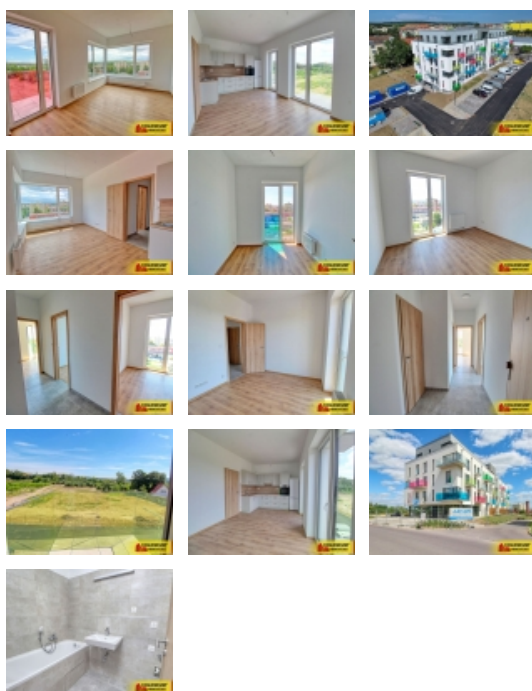

Nemovitost nabízí

COLOSEUM NEMOVITOSTI

s.r.o.