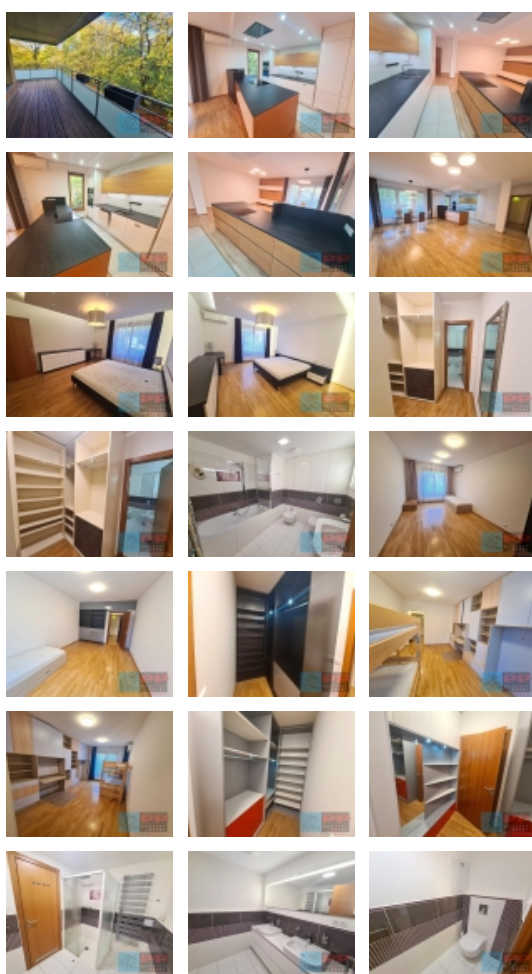

Informace o nemovitosti

Dispozice bytu	4+kk
Číslo podlaží v domě	1
Počet podlaží objektu	5
Druh objektu	cihlová
Stav objektu	novostavba
Vlastnictví	osobní
Druh bytu	v nájemním domě (činžovním)
Počet podlaží pod zemí	2
Vybavení	balkon výtah
Umístění objektu	klidná část obce