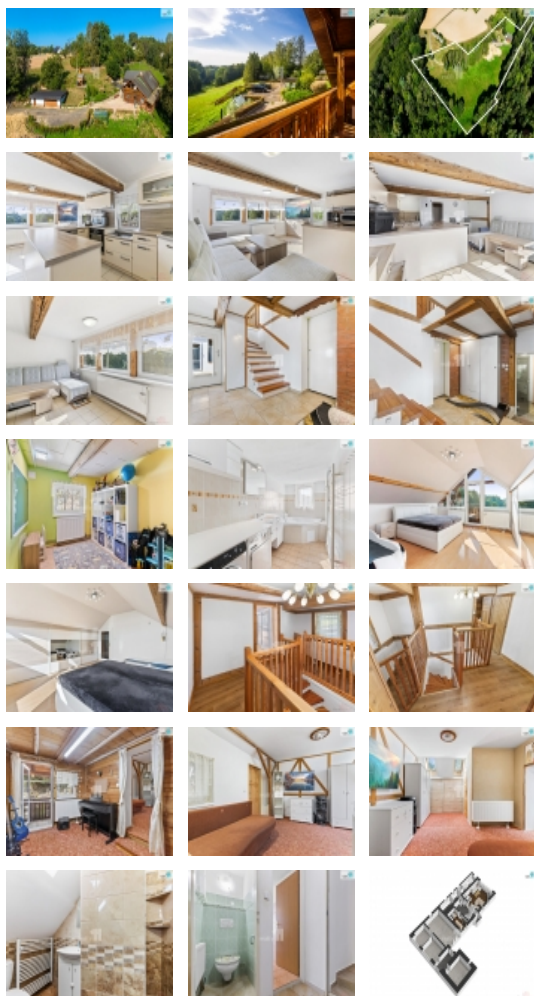

Včetně realitního a právního servisu., Výjimečná příležitost pro náročného zájemce je aktuálně v naší nabídce.

Hledáte nemovitost na samotě, kde máte absolutní soukromí a nekonečné možnosti? Taková nabídka se objevuje jen velmi zřídka. Nemovitost v obci Soběslavice, vám nabízí výjimečný způsob života v naprostém soukromí, kde na vás čeká harmonie s přírodou, rozlehlým pozemkem o velikosti 19.675 m² včetně zastavěné plochy obklopena přírodou vám poskytne prostor pro realizaci vašich snů ať už toužíte po vlastním ranči s možností ustájení koní a vlastní jízdárny, nebo bezpečném a zábavném prostředí pro děti s bezpečím pro životní rozvoj.

Prostor pro vše, co milujete:

Ustájení koní a jízdárna.

Dětské hřiště.

Nekonečné možnosti pro váš volný čas a soukromí.

Oáza klidu a přírody, jakou jen tak nenajdete.

Dokonalý domov pro rodinu i milovníky prostoru.

Rodinný dům o dvou podlažích s dispozicí 5+kk nabízí komfortní a prostorné bydlení s možností dalšího rozšíření. Každá místnost je světlá, s výhledem do krajiny, která vás obklopuje. Dům je navržen tak, aby nabízel maximální pohodlí a prostor pro všechny členy rodiny, přičemž stále zůstává příležitost přizpůsobit ho vašim specifickým potřebám.

Technické údaje nemovitosti:

dispozice 5+kk obytná podlahová plocha 94,8 m²,

zastavěná plocha 187,12 m²,

celková podlahová plocha vč. sklepa 218,72 m²,

vytápění a ohřev vody tepelná čerpadla, elektřina do 2 bojlerů,

záložní zdroj elektrokotel,

odpady řešeny do jímky s trativodem, garáž, dílna ustájení pro koně

- zázemí pro skot, ovce, drůbež.

Strategická lokalita s vynikající dopravní dostupností. I když se nacházíte na samotě, nemusíte se vzdát výhod moderního života.

Na dálnici D10 se dostanete za pouhých 5 minut (sjezd Přišovice u Turnova)

Do Prahy dojedete za 45 minut

A do Liberce za 20 minut

Nedaleko se nachází také jeden z nejkrásnějších regionů Česka Český ráj, který vám nabídne nepřehledné možnosti pro turistiku,

Nemovitost nabízí

Reality 11