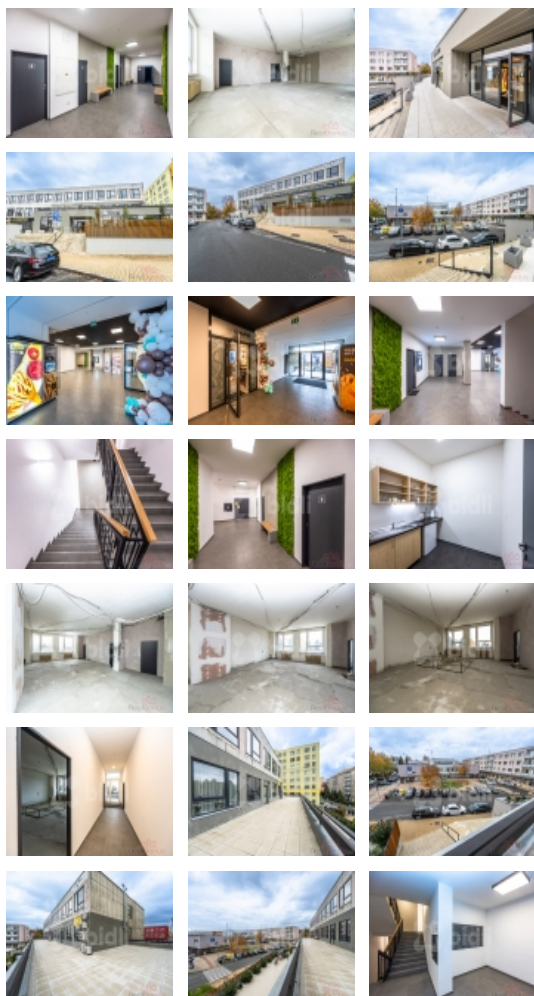

Atraktivní komerční prostor 85 m² k pronájmu v centru Letňan - kulturní dům "Letňanka"

Atraktivní komerční prostor 85 m² k pronájmu v centru Letňan - kulturní dům "Letňanka"

Nabízíme jedinečný komerční prostor o rozloze 85 m² v nově zrekonstruovaném kulturním domě "Letňanka" na adrese Rýmařovská 561, Praha-Letňany. Tento prostor je ideální pro dynamické podniky, které hledají skvělou lokalitu s vysokým pohybem návštěvníků. Prostor lze také rozdělit na dvě menší jednotky (25 m² a 60 m²) - skvělá příležitost přizpůsobit prostor přesně vašim potřebám.

Celková plocha: 85 m², s možností rozdělení na dvě samostatné jednotky:

- 25 m² - ideální pro menší kancelář, showroom nebo konzultační místnost
- 60 m² - perfektní pro rozšířenou provozovnu, větší kancelář nebo studio

Flexibilní dispozice a bohaté zázemí pro vaše podnikání

- Parkování přímo u budovy pro pohodlí vás i vašich klientů
- Široké zázemí: dámské a pánské toalety, kuchyňka, úklidová místnost, a čekací zóna se třemi lavicemi
- Privátní terasa o 160 m² - prostorná venkovní plocha ideální pro firemní akce, networking nebo relaxaci