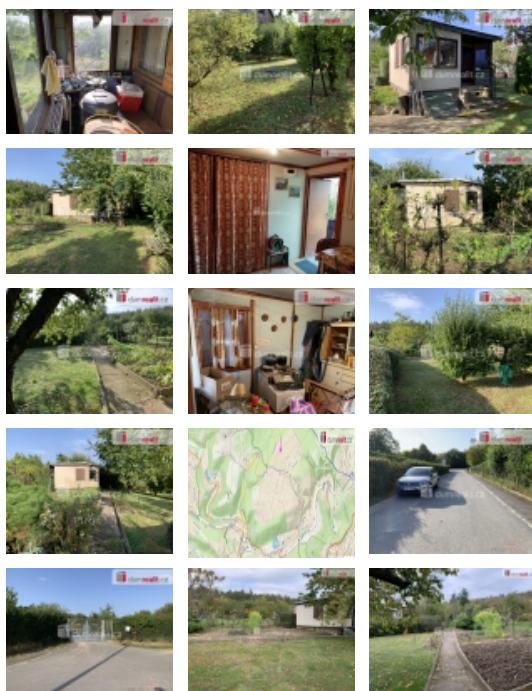

dumrealit.cz[®]

Prodej rekreačního objektu, Praha 6

ČÍSLO ZAKÁZKY: 649267 TYP ZAKÁZKY: prodej

LOKALITA: Praha 6, Na Pučálce

Prodej rekreačního objektu, Praha 6

, prodej zahradní chaty v zahrádkářské osadě Jenerálka, Praha -Dejvice, v blízkosti zast.BUS Pučálka. Velmi hezké klidné místo s možností odpočinku a zahradničení. Jedná se o prodej dřevěné podsklepené chaty o zastavěné ploše 20 m, k dispozici je okolní zahrada o výměře 385 m. Na pozemku jsou vysazené jabloně, třešeň, broskev, meruňka, hroznové víno bílé i modré, jahody, bílý a červený rybíz. Do chaty je zavedena elektřina, po zahradě je rozvod vody na zalévání. Pitná voda je rozvedena u hlavní přístupové cesty, od chaty je to cca 100m. Chata je v osobním vlastnictví, pozemek pod chatou a zahrada (v celé osadě) je ve vlastnictví Státního pozemkového úřadu. Na pozemky je nájemní smlouva. V areálu je k dispozici budova se sprchou a wc. Poplatky jsou za elektřinu 220 Kč/měsíc, nájem 2.765 Kč/rok, voda, odpady atd. 3425 Kč/rok. Dopravní spojení je zajištěno autobusy MHD (platí tarif pro Prahu) č. 316 směr metro Bořislavka cca 10 minut, z centra Muzeum je to 1/2h jízdy. Parkování je možné v okolí přímo v kolonii. Více informací u makléře M. Kareše Ev. číslo: 648653. Energetický štítek: G

CENA: (za nemovitost) **1 085 000,- Kč**

Informace o nemovitosti

Počet podlaží objektu	1
Druh objektu	dřevěná
Stav objektu	dobrý
Energetická třída	G - Mimořádně nevhodná
Vlastní pozemek (m2)	385
Počet míst k parkování	1
Užitná plocha (m2)	20