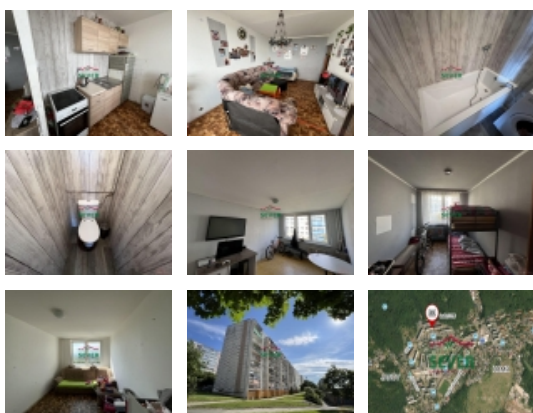

Prodej bytu 4+1, 78 m², OV, Litvínov, Janov (okres Most), ul. Luční

Prodej, byt 4+1, OV, Janov, Litvínov, okr. Most, ul. Luční

ČÍSLO ZAKÁZKY: 4155/3987 TYP ZAKÁZKY: prodej

LOKALITA: Litvínov, Janov (okres Most), Luční

Prodej, byt 4+1, OV, Janov, Litvínov, okr. Most, ul. Luční

Nemovitosti SEVER vám zprostředkují prodej bytu 4+1 v osobním vlastnictví, Janov u Litvínova, okr. Most, ul. Luční. Bytová jednotka, o výměře 78 m², se nachází v pátém, nadzemním podlaží panelového domu s výtahem a jeho součástí je komora na chodbě a lodžie. Byt je možné koupit i na investici s nájemkyní. Jsou zde plastová okna, na zemi ve všech místnostech krytina PVC. V kuchyni je linka, elektrický sporák a prostor na jídelnu. Koupelna s WC jsou samostatné v umakartovém jádru. Dům se nachází 5 minut od centra města, na sídlišti je veškerá občanská vybavenost. V případě zájmu zajistíme optimální financování našimi poradci.