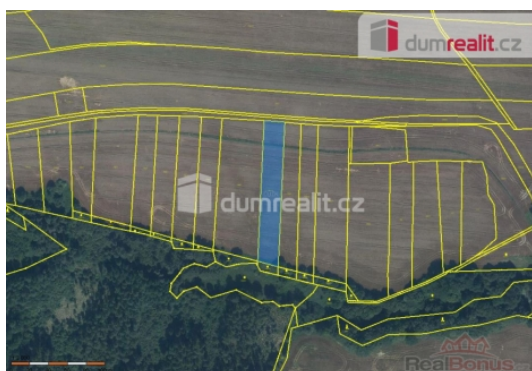

## Prodej pozemku , zemědělská půda, Dolní Lhota (okres Ostrava-město)

ČÍSLO ZAKÁZKY: 639663 TYP ZAKÁZKY: prodej

LOKALITA: Dolní Lhota (okres Ostrava-město)

Prodej pozemku , zemědělská půda, Dolní Lhota (okres Ostrava-město)

### Informace o nemovitosti

Vlastní pozemek (m2) 3516

Druh pozemku zemědělská

Nemovitost nabízí

[dumrealit.cz](http://dumrealit.cz)

Prodej pozemku , zemědělská půda, Dolní Lhota (okres Ostrava-město)

**Realitní makléř**