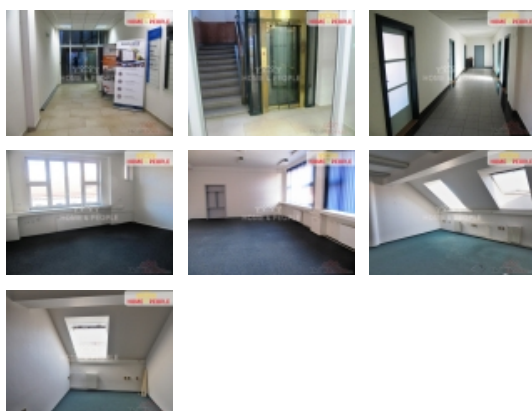

Pronájem kanceláří, České Budějovice, České Budějovice 6

Nemovitost nabízí HOME 4 PEOPLE

Realitní makléř