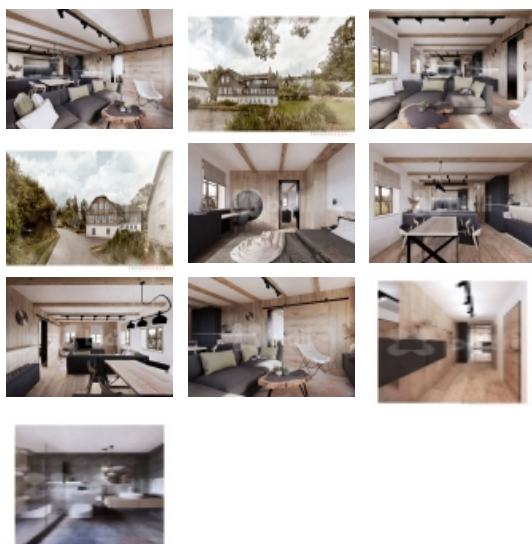

Prodej komerčního objektu , Rokytnice nad Jizerou, Rokytno (okres Semily)

Prodej apartmánů u sjezdovky, Rokytnice nad Jizerou APARTMÁN č. 202

ČÍSLO ZAKÁZKY: 217570 TYP ZAKÁZKY: prodej

LOKALITA: Rokytnice nad Jizerou, Rokytno (okres Semily)

Prodej apartmánů u sjezdovky, Rokytnice nad Jizerou APARTMÁN č. 202

Dovolujeme si Vám nabídnout prodej nových horských apartmánů v malebné obci Rokytno u Rokytnice nad Jizerou.

Důmyslně navržené apartmány různých velikostí se nacházejí v přízemí, prvním patře a podkroví nově zrekonstruovaném apartmánovém domě.

Vyberte si útulný apartmán pro zimní lyžařské víkendy nebo prostorný, pro celou rodinu."

Máme vhodný apartmán pro každého!

Každému zájemci se bude věnovat náš profesionální tým. Pomůžeme Vám vybrat vhodný apartmán přímo pro Vás, provedeme Vás lokalitou a samozřejmě vyřídíme financování.

Horská obec Rokytno se rozkládá na samém konci Rokytnice nad Jizerou v blízkosti Huťského vodopádu. V sousedství Rokytna je 5 oceňovaných skiareálů, které uspokojí jak profesionální lyžaře, tak i úplné začátečníky.

Vyrazit můžete také na nespočet výšlapů a procházek a to v každém ročním období.

V létě se oblast proměňuje na cyklistický a turistický ráj.

V obci je veškerá občanská vybavenost, včetně dostatku restaurací a obchodů a kulturního využití.

Celá oblast Rokytného je také silně spjata se sklářským průmyslem, který se od 15. století stal neodmyslitelnou součástí okolí Huťského potoka. Posledním provozovatelem sklářské hutě v Rokytném byl právě Johann Karl, vnuk proslulé sklářské rodiny Preisslerů. Sklo už se v lokalitě několik set let nevyrábí. Z oken Vašich apartmánů však můžete vidět stále stejný Huťský potok, na kterém celý příběh Rokytného začal.

Nemovitost nabízí

Bidli reality, a.s.