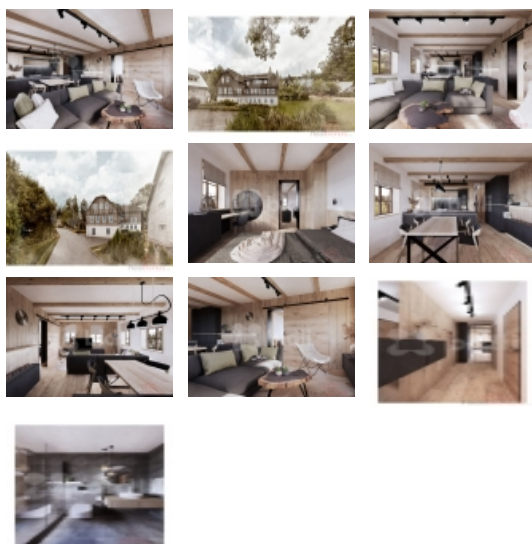

Prodej komerčního objektu , Rokytnice nad Jizerou, Rokytno (okres Semily)

Prodej apartmánů u sjezdovky, Rokytnice nad Jizerou APARTMÁN č. 304

ČÍSLO ZAKÁZKY: 217571 TYP ZAKÁZKY: prodej

LOKALITA: Rokytnice nad Jizerou, Rokytno (okres Semily)

Prodej apartmánů u sjezdovky, Rokytnice nad Jizerou APARTMÁN č. 304

Dovolujeme si Vám nabídnout prodej nových horských apartmánů v malebné obci Rokytno u Rokytnice nad Jizerou.

Důmyslně navržené apartmány různých velikostí se nacházejí v přízemí, prvním patře a podkroví nově zrekonstruovaném apartmánovém domě.

Vyberte si útulný apartmán pro zimní lyžařské víkendy nebo prostorný, pro celou rodinu."

Máme vhodný apartmán pro každého!

Každému zájemci se bude věnovat náš profesionální tým. Pomůžeme Vám vybrat vhodný apartmán přímo pro Vás, provedeme Vás lokalitou a samozřejmě vyřídíme financování.

Horská obec Rokytno se rozkládá na samém konci Rokytnice nad Jizerou v blízkosti Huťského vodopádu. V sousedství Rokytna je 5 oceňovaných skiareálů, které uspokojí jak profesionální lyžaře, tak i úplné začátečníky.

Vyrazit můžete také na nespočet výšlapů a procházek a to v každém ročním období.

V létě se oblast proměňuje na cyklistický a turistický ráj.

V obci je veškerá občanská vybavenost, včetně dostatku restaurací a obchodů a kulturního využití.

Celá oblast Rokytného je také silně spjata se sklářským průmyslem, který se od 15. století stal neodmyslitelnou součástí okolí Huťského potoka. Posledním provozovatelem sklářské hutě v Rokytném byl právě Johann Karl, vnuk proslulé sklářské rodiny Preisslerů. Sklo už se v lokalitě několik set let nevyrábí. Z oken Vašich apartmánů však můžete vidět stále stejný Huťský potok, na kterém celý příběh Rokytného začal.

Nemovitost nabízí

Bidli reality, a.s.