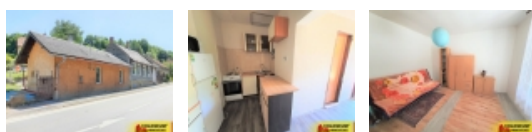

Prodej rohového RD, 55 m2, Březová nad Svitavou (okres Svitavy)

Nemovitost nabízí

COLOSEUM NEMOVITOSTI

s.r.o.

Realitní makléř

Hana Klementová, MBA

Mobil: +420 778 525 754

h.klementova@rkcoloseum.cz

Březová nad Svitavou, RD 2+1, zahrádka ? rodinný dům

ČÍSLO ZAKÁZKY: V1353BL0 TYP ZAKÁZKY: prodej
32

LOKALITA: Březová nad Svitavou (okres Svitavy)

Březová nad Svitavou, RD 2+1, zahrádka ? rodinný dům

Představujeme rodinný dům o dispozici 2+1 v malebné obci Březová nad Svitavou, kde se snoubí klid života na vesnici s výbornou dopravní dostupností. Dům nabízí prostornou ložnici, obývací pokoj s krbem, praktickou kuchyňku a koupelnu se sprchovým koutem.

Navzdory poloze u hlavní cesty, nová plastová okna zajišťují klid a ticho uvnitř domu. Menší pozemek nabízí ideální prostor pro relaxaci u domu, stejně jako praktické uskladnění paliva pro ty chladnější večery.

Březová nad Svitavou se pyšní plnou občanskou vybaveností - od škol, přes lékařskou péči, poštu, obchody a restaurace, až po víceúčelové hřiště. Toto vše doplňuje výbornou dostupnost do Svitav i Brna, která umožňuje snadný přístup k širším pracovním i kulturním příležitostem.

Průkaz energetické náročnosti nebyl dodán, z toho důvodu je uvedena třída G. Se zajištěním financování rádi pomůžeme.

Pro více informací nebo domluvení termínu prohlídky neváhejte kontaktovat realitní makléřku.

CENA: (za nemovitost) **1 160 000,- Kč**

Informace o nemovitosti

Druh objektu	kamenná
Stav objektu	dobrý
Energetická třída	G - Mimořádně nevhodná
Doprava	vlak silnice autobus
Voda	dálkový vodovod
Odpad	Septik