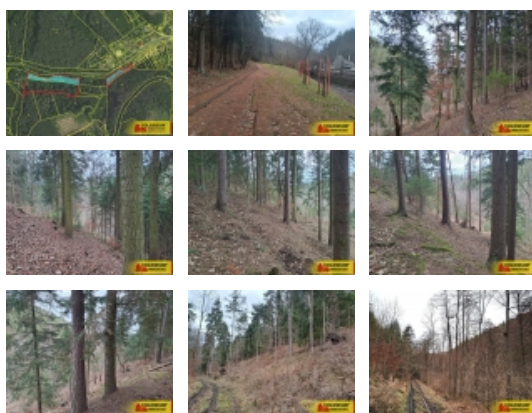

Nemovitost nabízí

COLOSEUM NEMOVITOSTI

S.R.O.

Realitní makléř

Ing. Josef Klement

Mobil: +420 773 756 741

j.klement@rkcolumeum.cz