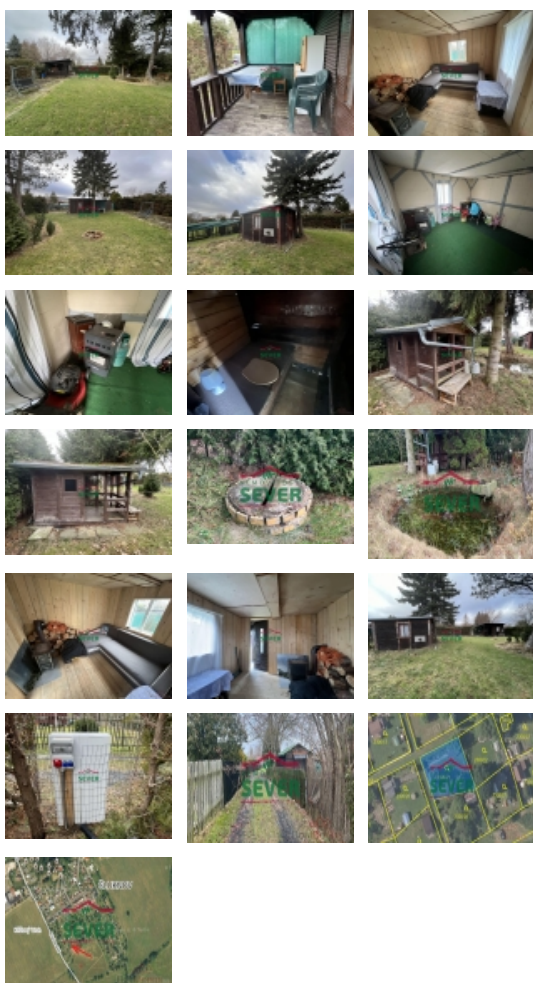

Informace o nemovitosti

Číslo podlaží v domě	1
Vlastní pozemek (m2)	436
Umístění objektu	klidná část obce
Elektřina	230 V
Celková plocha (m2)	436
Plocha parcely (m2)	436
Druh pozemku	zahrada
Inženýrské sítě	Vodovod Elektřina