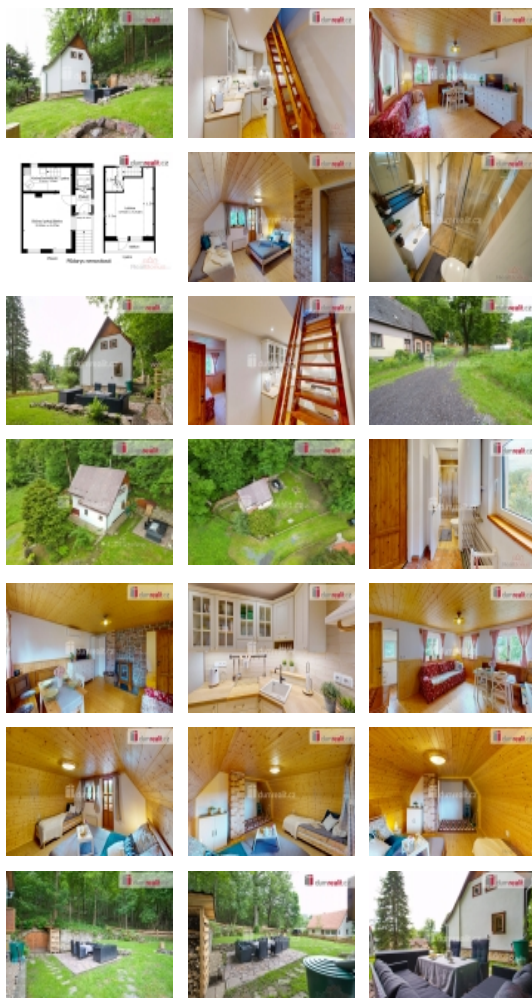

Prodej rekreačního objektu, Chřibská, Dolní Chřibská (okres Děčín)

majitel si vyhrazuje právo prodat vyšší nabídce, Dumrealit.cz Vám zprostředkuje možný prodej chaty v krásné lokalitě Dolní Chřibská (okres Děčín). Chata prošla v letech 2022 až 2024 rozsáhlou rekonstrukcí. Celá chata je zvenku natřena malířským vápnem pro vzdušnost a hezký vzhled. Má nové schody s dlaždicemi imitujícími cihly, zábradlí je nově natřeno a vyměněny stojné sloupky a nové vchodové dveře. V pískovcovém základu je uděláno odvětrání, aby chata nevlhla a je zde nové obložení soklu. Na zadní straně chaty je pítko s možností připojení zahradní hadice. Je tam také vstup do samostatného sklepa, kde je nyní zřízený sklad nářadí a malá dílna. Vedle je dřevník a zahrada s posezením umístěným na kamenné dlažbě. V chatě jsou nové rozvody elektřiny, vody i odpadů, topení je řešeno křbovými kamny a klimatizací řízenou na dálku pomocí aplikace. V přízemí chaty je zádveří (veranda-zateplená), kde se nachází 120l velký bojler a botník. Jsou zde nové venkovní zdi z porfuxu 20 a nová dlažba. Ze zádveří vejde do koupelny, ta má nové obklady, dlažbu, sprchový kout, wc a umyvadlo, vše z roku 2022. Obývací pokoj má nové štuky, překlád do kuchyně, kamenné obložení, kovová futra, dveře z borovicového dřeva. Kuchyňská linka byla dělaná v roce 2023 truhlářem a má zabudovanou myčku nádobí, indukční desku a horkovzdušnou troubu a prostorný dřez na nádobí, nová bodová světla a svícení pod linkou. V horním patře je malá chodbička, a velký pokoj určený ke spaní a odpočinku. Z něj se jde na balkon který také prošel rozsáhlou rekonstrukcí s krásným výhledem. Vjezd k chatě je po městském pozemku. Před chatou se dá parkovat. Odpad sveden do zděné žumpy. V okolí se nachází mnoho turistických cílů, na příklad vodopády, Spravedlnost - kopec s vrcholovou čedičovou skálou, Chřibský hrádek, rezervace Líska, kopec Jedlová, Národní park České Švýcarsko, Lužické hory. V zimě možnost lyžovat 10 km odsud. Ve městě Chřibská je veškerá občanská vybavenost. Chata je připravena na trávení volného času nebo připravena k pronajímání. Chata se prodává s veškerým vybavením. Ev. číslo: 647485.