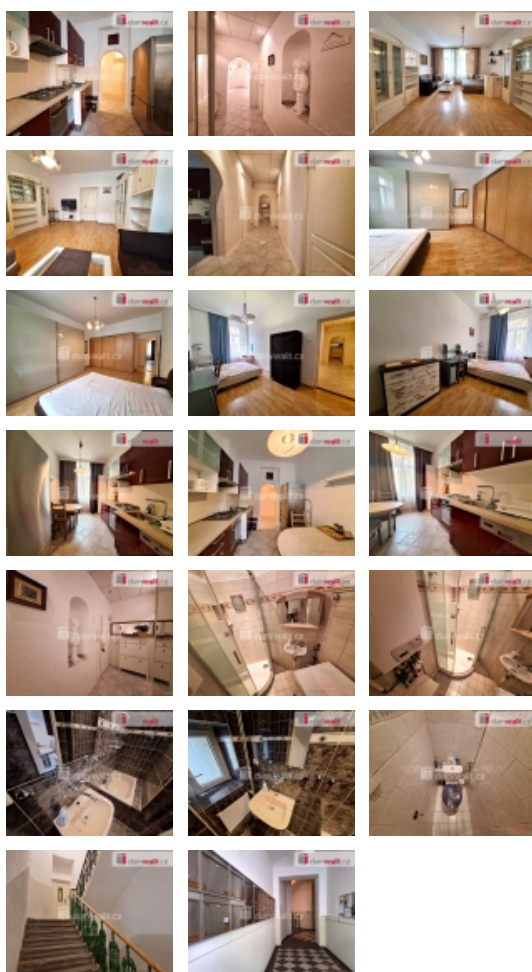

Informace o nemovitosti

Dispozice bytu	4+1
Číslo podlaží v domě	2
Počet podlaží objektu	5
Celková podlahová plocha (m²)	105
Druh objektu	cihlová
Stav objektu	dobrý