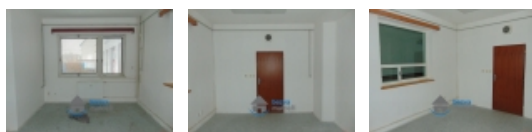

Pronájem komerčního objektu : Sklad, Skuteč (okres Chrudim)