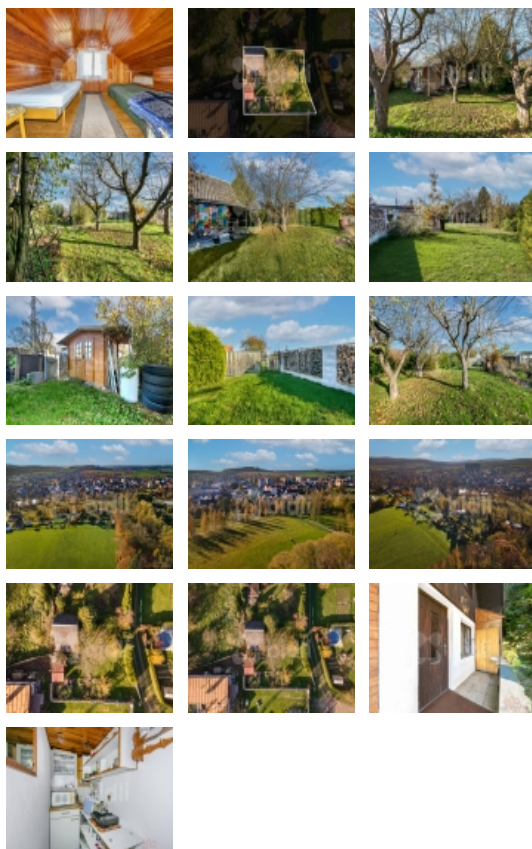

Informace o nemovitosti

Počet podlaží objektu	2
Druh objektu	cihlová
Stav objektu	dobrý
Vlastní pozemek (m2)	376
Umístění objektu	okrajová zástavba
Topení	Lokální - tuhá paliva
Doprava	vlak silnice autobus