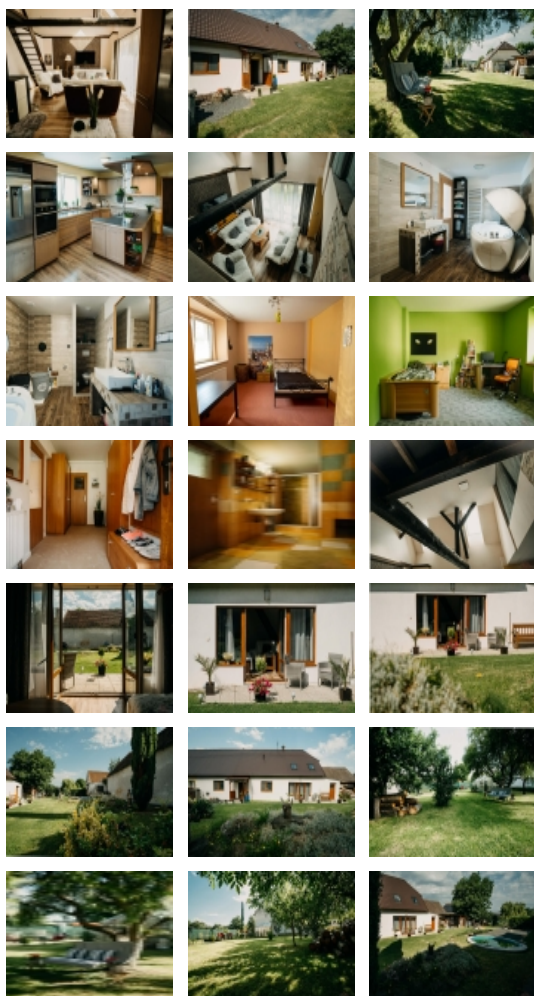

Prodej samostatného RD, 116 m², Mochtín (okres Klatovy) - exkluzivně

Prodej rodinného domu, 116 m², pozemek 1 193 m², Mochtín, okres Klatovy

ČÍSLO ZAKÁZKY: 289 TYP ZAKÁZKY: prodej

LOKALITA: Mochtín (okres Klatovy)

Prodej rodinného domu, 116 m², pozemek 1 193 m², Mochtín, okres Klatovy

Chcete otevřít dveře na terasu, v klidu si vychutnat ranní kávu a kochat se pohledem do krásné a udržované zahrady? Tento sen si můžete splnit!

Stačí zvednout telefon a domluvit si termín prohlídky tohoto domu s jedinečnou atmosférou, kterou nejlépe poznáte při osobní prohlídce.

Exkluzivně Vám nabízíme zrekonstruovaný rodinný dům v obci Mochtín. Mochtín se nachází v Plzeňském kraji, v okrese Klatovy. Je vzdálený 6 km od Klatov. V obci najdeme obecní úřad, poštu, knihovnu, základní školu a mateřskou školu a také obchod. Pro využití volného času je k dispozici fotbalové hřiště a další sportoviště. Obec leží na hlavním silničním tahu spojující města Domažlice, Klatovy, Horažďovice, Strakonice a Vodňany. Okolí nabízí nespočet cyklostezek, turistických stezek a mnoho výletů do přírody nebo po památkách.

Obytná část domu o užitné ploše 116 m² je situována v přízemí. Dispozičně se jedná o 4+kk se dvěma koupelnami. V jedné koupelně je sprchový kout s WC a v druhé WC a masážní vana včetně infrasauny, v této koupelně je ještě možné dodělat další sprchový kout. Velkoryse pojatý obývací pokoj spojený s kuchyní nadchne krásným, vzdušným prostorem díky přiznaným trámům na stropě. Jedná se o zajímavý prvek, který dělá celý dům jedinečným a při vstupu do této místnosti si dům naprosto zamilujete. Velká kuchyňská linka je včetně vestavěných spotřebičů.