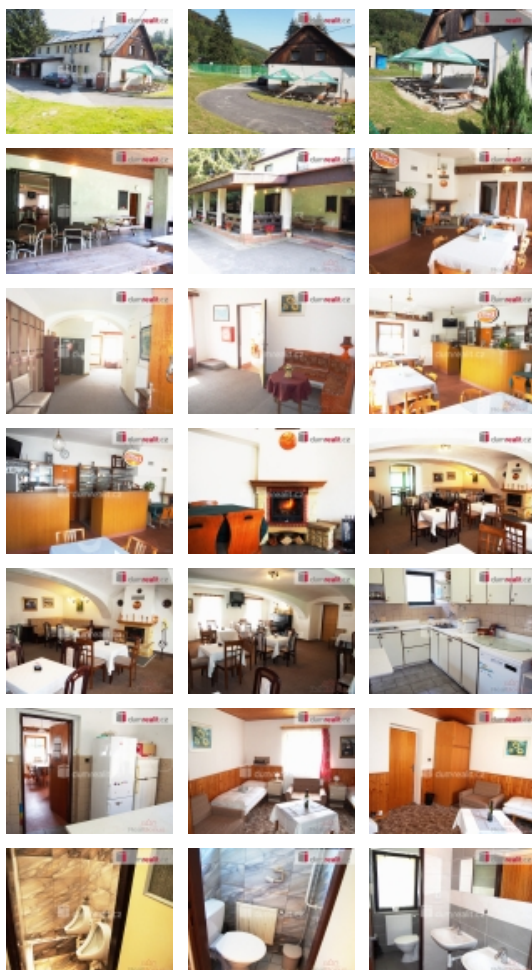

Pronájem restaurace, Kryštofovo Údolí (okres Liberec)

dumrealit.cz[®]

Pronájem restaurace, Kryštofovo Údolí (okres Liberec)

ČÍSLO ZAKÁZKY: 632187 TYP ZAKÁZKY: pronájem

LOKALITA: Kryštofovo Údolí (okres Liberec)

Pronájem restaurace, Kryštofovo Údolí (okres Liberec)

CENA: (za měsíc) **36 500,- Kč**

Informace o nemovitosti

Počet podlaží objektu	2
Druh objektu	cihlová
Stav objektu	velmi dobrý
Energetická třída	G - Mimořádně ne hospodárná
Vlastní pozemek (m2)	13415
Vybaveno	Nezařízeno
Počet míst k parkování	10
Zastavěná plocha (m2)	225
Užitná plocha (m2)	600
Typ zařízení	Restaurace