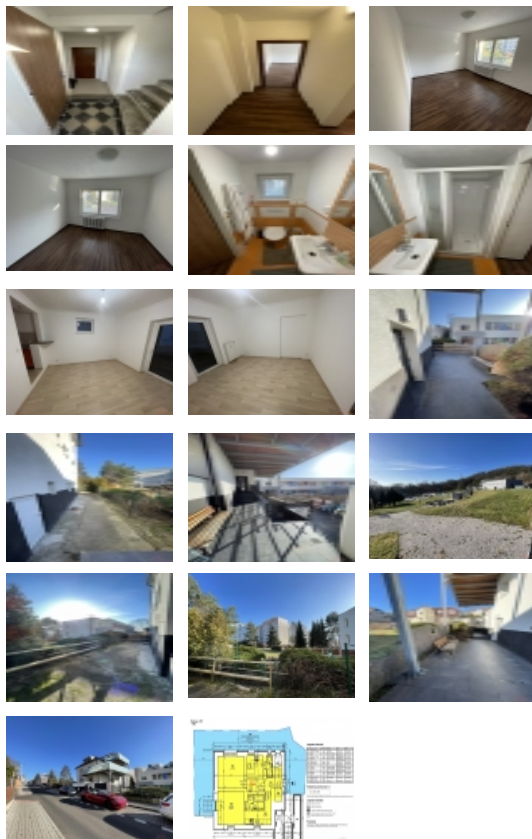

CENA: (za nemovitost) **3 790 000,- Kč**

Informace o nemovitosti

Dispozice bytu	3+kk
Číslo podlaží v domě	1
Celková podlahová plocha (m²)	73
Druh objektu	cihlová
Stav objektu	velmi dobrý
Energetická třída	C - Úsporná
Vlastnictví	osobní
Umístění objektu	klidná část obce
Odpad	Městská kanalizace
Užitná plocha (m²)	73
Plocha zahrady (m²)	75