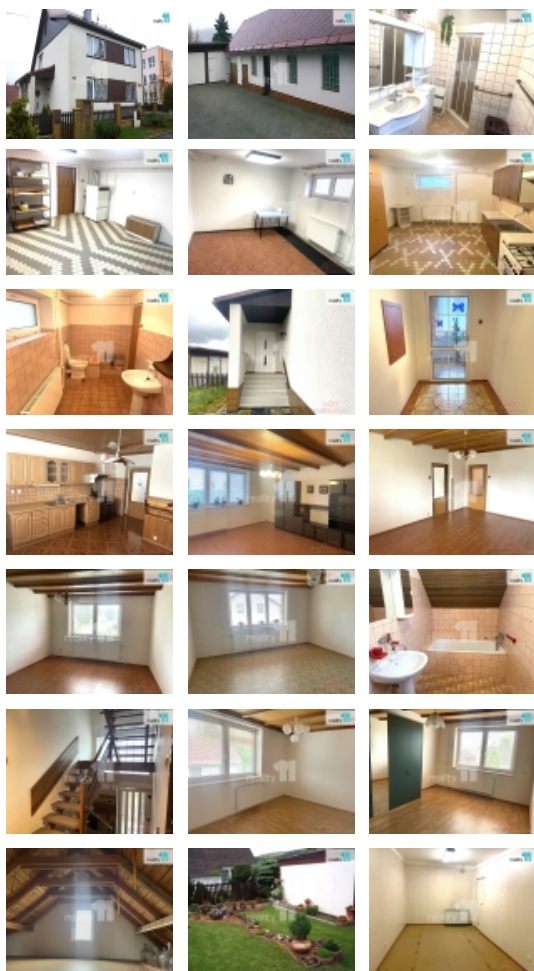

Nemovitost nabízí

Reality 11