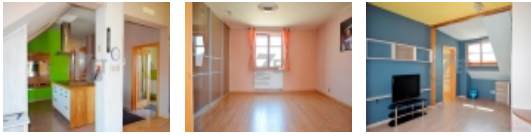

Prodej prostorného domu, kde můžete bydlet i podnikat. Velká rodina využije větší prostory a bydlení v klidnější části a přesto nedaleko do centra Olomouce. Jedná se o patrový, podsklepený dům se 2 sklepy s pozemkem o celkové rozloze 577 m2. Dům je napojen na veřejný vodovod a kanalizaci a je vytápěn plynovým kotlem.

V přízemí je k dispozici samostatný byt o velikosti 3+kk, o celkové rozloze 150 m2, se 2 vchody, 2 x WC, a koupelna, Z bytu je vstup na dvůr o celkové rozloze 43 m2

s venkovním posezením a udírnou.

V přízemí domu se nachází prodejna potravin, se samostatným vchodem a vlastními měřiči. Výnos nájmu z prodejny pokryje měsíční náklady na provoz domu

Možnost využití k bydlení nebo ke komerčním účelům, např. kanceláře, restaurace aj.

V I. NP se nachází byt 4+kk s neprůchozími pokoji o celkové podlahové ploše 190 m2, koupelnou s WC, technickou místností a šatnou. Z bytu je vstup na prostornou terasu a balkon. Výhodou bytu jsou samostatné měřiče spotřeby

Dům lze využít i jako dvougenerační pouze k bydlení, nebo v přízemí využít ke komerčnímu využití.

Informace o nemovitosti

Číslo podlaží v domě	1
Počet podlaží objektu	1
Celková podlahová plocha (m2)	350
Druh objektu	cihlová
Stav objektu	dobrý
Energetická třída	G - Mimořádně nevhodná
Počet podlaží pod zemí	1
Vlastní pozemek (m2)	577
Vybavení	terasa sklep
Umístění objektu	centrum
Vybaveno	Částečně zařízeno
Topení	Lokální - plynové