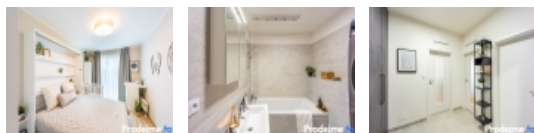

Prodej bytu 2+kk, 88 m², OV, Praha 9, Dolní Počernice, ul. Černodolská

Nemovitost nabízí

Prodejme.to

Prodej bytu 2+kk, 88 m² - Praha, Dolní Počernice

ČÍSLO ZAKÁZKY: 01252 TYP ZAKÁZKY: prodej

LOKALITA: Praha 9, Dolní Počernice, Černodolská

Prodej bytu 2+kk, 88 m² - Praha, Dolní Počernice

Představuji vám moderní byt ve vysokém standardu s prostornou a útulnou zahrádkou s přímým vstupem do vnitrobloku. Na důmyslném uspořádání a estetické stránce spolupracovali majitelé s renomovanou interiérovou designérkou i zahradní architektkou. Prim zde hraje praktičnost spolu s elegantní vizuální stránkou a funkčností.

Prostorná kuchyňská linka na míru Nobilia, vestavěné spotřebiče AEG či Electrolux s parní troubou, funkční nábytek na míru, závěsy na míru, vestavěná skříň či elektrická pergola s LED osvětlením nad vydlážděnou terasou jsou toho důkazem.

Byt je k okamžitému nastěhování a je plně vybavený. Hledáte-li investiční příležitost, rádi Vám pomůžeme byt od prvního dne obsadit seriózními nájemníky.

- + 2+kk
- + užitná plocha 59 m², podlahová plocha 62,5 m²
- + vybavený okamžitě k nastěhování či pronajímání
- + předzahrádka 29 m²
- + vyhrazené parkovací místo
- + vybavená novostavba v energetické náročnosti B
- + akustické zdi
- + prémiová kuchyňská linka Nobilia vč. spotřebičů AEG a Electrolux
- + vestavěný nábytek na míru
- + sklápěcí postel
- + koupelna s vanou
- + mateřská i základní škola v těsné blízkosti
- + dětské hřiště pár metrů od domu
- + skvělá dopravní dostupnost
- + nízké náklady na bydlení

Tento designový kousek najdete v Praze 9, Dolních Počernicích, skryté perle, o které málokdo ví. Tato lokalita kombinuje výhody bydlení v centru, do kterého se dostanete za pouhých 13 minut vlakem, spolu s klidným rodinným životem v moderní zástavbě s bohatým sportovním vyžitím.

Jen pár minut pěšky najdete zámecký park, dětské hřiště, venkovní workout, rybník a mnoho dalšího. Sportovně zaměření jedinci zde najdou golfový resort Black Bridge, tenisové kurty, nohejbalové hřiště, fitness centrum, koně, 3 min od bytu je hřiště na fotbal a veřejné pingpongové stoly. Cyklisté ocení přímé napojení na