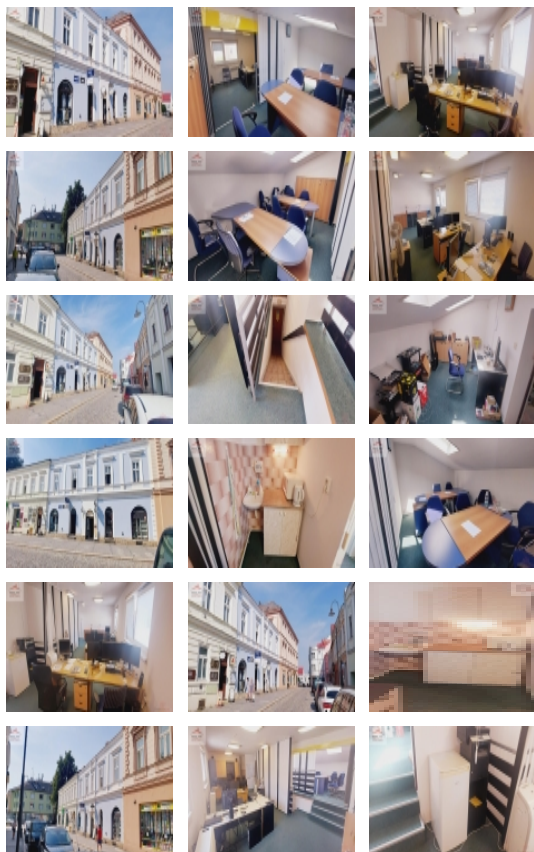

Pronájem komerčního objektu : Administrativní b., Valašské Meziříčí (okres Vsetín)

Pronájem kanceláře 84 m2, Valašské Meziříčí, ul. Polášková

ČÍSLO ZAKÁZKY: N1580 TYP ZAKÁZKY: pronájem

LOKALITA: Valašské Meziříčí (okres Vsetín), Polášková

Pronájem kanceláře 84 m2, Valašské Meziříčí, ul. Polášková

Nabízíme k pronájmu kancelář o ploše 84 m2 v centru Valašského Meziříčí na ul. Polášková. Prostory umístěné ve 2.patře se nachází blízko náměstí, jsou vhodné pro kancelář, sídlo firmy apod.

Prostory mají kuchyňský kout s lednicí, topení plynovými akumulacími kamny, plyn a elektřina se samostatnými měřiči.

Cena nájmu 9.000 Kč/měs. + 200 Kč/měs. úklid. + plyn, elektřina a voda. K pronájmu kancelář 84 m2 v centru Valašského Meziříčí na ulici Polášková.

CENA: (za měsíc) **9 000,- Kč**

Informace o nemovitosti

Číslo podlaží v domě	3
Počet podlaží objektu	3
Druh objektu	cihlová
Stav objektu	velmi dobrý
Energetická třída	G - Mimořádně ne hospodárná
Umístění objektu	centrum
Vybaveno	Částečně zařízeno
Topení	Lokální - plynové
Účel budovy	Administrativní b.
Plocha kanceláří (m2)	84
Druh stavby	budova/y, hala/y
Poloha objektu	řadový
Druh prostor	Kanceláře

Nemovitost nabízí

Reality Martinka

Polášková 36
Valašské Meziříčí
757 01