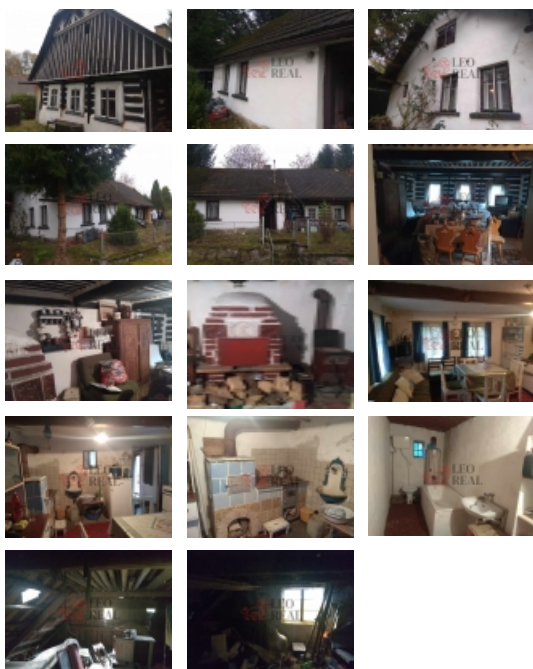

Prodej rekreačního objektu, Kruh (okres Semily)

Poloroubená chalupa v Podkrkonoší

ČÍSLO ZAKÁZKY: JM005 TYP ZAKÁZKY: prodej

LOKALITA: Kruh (okres Semily)

Poloroubená chalupa v Podkrkonoší

Prodej částečně poloroubené chalupy k rekonstrukci v klidné obci v Podkrkonoší nedaleko Jilemnice. Dvě místnosti s kamny, chodba, koupelna, půda, částečně podsklepeno. PENB není zpracován - uvádíme třídu G. Velice zajímavá cena. Pro více informací nebo domluvení termínu prohlídky mě prosím neváhejte kontaktovat.

CENA: (za nemovitost) **1 900 000,- Kč**

Informace o nemovitosti

Počet podlaží objektu	1
Celková podlahová plocha (m2)	75
Druh objektu	smíšená
Stav objektu	před rekonstrukcí
Energetická třída	G - Mimořádně ne hospodárná
Vlastní pozemek (m2)	442
Umístění objektu	klidná část obce
Zastavěná plocha (m2)	50
Užitná plocha (m2)	75
Plocha zahrady (m2)	392
Komunikace	asfaltová
Charakter okolní zástavby	obytná
Poloha objektu	samostatný

Nemovitost nabízí

LeoReal spol. s r.o.

Blatnická 4219/4
62800 Brno

Prodej rekreačního objektu, Kruh (okres Semily)

Realitní makléř

Jiří Mihalo

Mobil: +420 792 202 444

reality.mihalo@seznam.cz