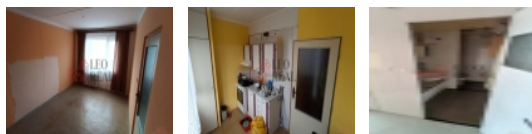

Prodej bytu 1+1, 35 m2, DV, Semily, Podmoklice, ul. Bavlnářská

Nemovitost nabízí

LeoReal spol. s r.o.

Blatnická 4219/4
62800 Brno