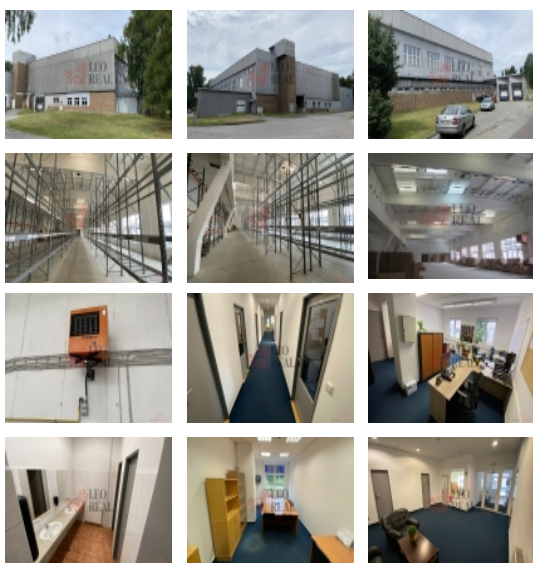

Pronájem skladovacích prostor, Humpolec, Brunka (okres Pelhřimov)

Nemovitost nabízí

LeoReal spol. s r.o.

Blatnická 4219/4
62800 Brno

Realitní makléř

Jaroslav Janeček

Mobil: +420 737 278 151
janecek@brunka.cz

Pronájem skladovacího prostoru 970 m

ČÍSLO ZAKÁZKY: 1094 TYP ZAKÁZKY: pronájem

LOKALITA: Humpolec, Brunka (okres Pelhřimov)

Pronájem skladovacího prostoru 970 m

Nabízíme k nájmu skladové / výrobní prostory, o výměře 970 m, dále přilehlé kancelářské prostory o výměře 200 m², kanceláře nejsou podmínkou pronájmu celého prostoru. Objekt je součástí uzavřeného střeženého areálu Humpolec-Brunka. Možné sjednat individuální úpravy na míru. Vlastní sociální zázemí. Skladový prostor se nachází v 2NP přístupný průmyslovými výtahy, schodištěm, v přízemí nákladní rampa a prostor pro expedice. Prostor je součástí skladového prostoru o celkové ploše 3 800 m², pronajmout lze jako celek, nebo po jednotlivých částech. Aktuálně jsou v prostoru regály, ale dají se dle potřeby odstranit. Areál je vzdálen 3 km od D1 exitu 89 Humpolec, tedy logisticky velmi zajímavá lokalita. Velikost areálu 31.200 m² umožňuje flexibilitu prostor a nabízí mnoho možností spolupráce, k dispozici veškerý skladový servis, zdvižný vozík, doprava, navíc k dispozici ubytovna, zámečnická a truhlářská dílna.

☐ Areál disponuje velkým parkovištěm, možnost parkování osobních i nákladních automobilů.

☐ Pro více informací a možnosti sjednání osobní prohlídky nás kontaktujte.

Informace o nemovitosti

Číslo podlaží v domě	2
Počet podlaží objektu	2
Druh objektu	cihlová
Stav objektu	dobrý
Energetická třída	E - Nehospodárná
Bezbariérový byt	ano
Umístění objektu	nová zástavba
Topení	Lokální - plynové
Odpad	Městská kanalizace
Plyn	Zaveden
Počet míst k parkování	70
Plocha skladů (m²)	970