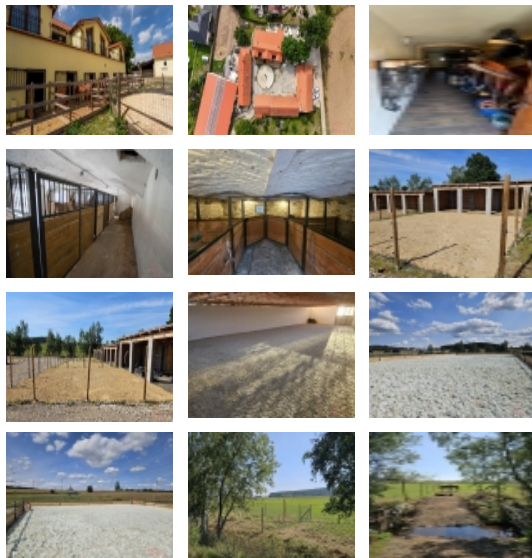

Pronájem, Příbram, Jerusalem

Pronájem jezdeckého areálu

ČÍSLO ZAKÁZKY: RkBe166 TYP ZAKÁZKY: pronájem

LOKALITA: Příbram, Jerusalem

Pronájem jezdeckého areálu

Nabízíme pronájem jezdeckého areálu s přílehlými pozemky o rozloze 8ha v obci Jerusalem u Příbrami. Areál disponuje v jedné stáji 9 vnitřními boxy, dále 6 vnitřními boxy s padocky, jsou zde vyhříváné napáječky, elektřina, stáje jsou zděné, sedlovna, mycí box. Dále je zde 6 venkovních přístřešků, které jsou denně místované, v každém přístřešku je stání pro tři koně, celkem pro 18 koní, všude je elektřina, světlo, vyhříváné napáječky, uvnitř plně gumové rohože + výběh 10x10 m ohrazen elektřinou. Samozřejmostí je krmení a 2x denně seno. K dispozici jsou oplocené pastviny, které přímo navazují. Je zde možnost využívat halu, 40x20m, dále kolbiště 40x20 a kruhovou jízdárnu, povrch geotextilie, bílý písek. Pronajmout se dá jak celý areál nebo jen část podle počtu koní, ale i boxy jednotlivě. Pro větší počet koní je zde pro majitele byt 1kk. Ostatní info v RK.

Druh objektu	cihlová
Stav objektu	velmi dobrý
Telekomunikace	Internet
Doprava	silnice MHD
Voda	zdroj pro celý objekt
Odpad	ČOV pro celý objekt
Plocha parcely (m2)	80000
Užitná plocha (m2)	75000
K dispozici od	15.11.2024