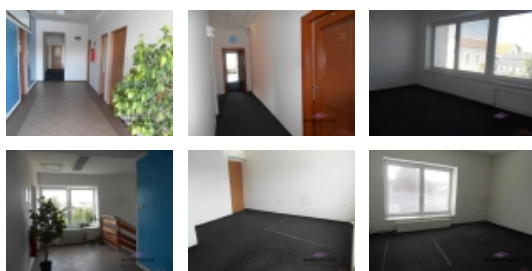

Pronájem komerčního objektu : Administrativní b., Heřmanův Městec (okres Chrudim)

Pronájem kanceláře Heřmanův Městec

ČÍSLO ZAKÁZKY: 11446/291 TYP ZAKÁZKY: pronájem
8

LOKALITA: Heřmanův Městec (okres Chrudim),
Havlíčková

Pronájem kanceláře Heřmanův Městec

Máme pro Vás k pronajmutí nebytové prostory nacházející se v 2.patře cihlového domu nedaleko centra města Heřmanova Městce. K pronájmu je místnost o podlahové ploše 15 m². Topení ústřední, k dispozici : společná kuchyňka, toalety a sprcha, parkování možné před domem. Ideální pro sídlo firmy, kanceláře, obchod, apod., případně i pro poskytování služeb. K nastěhování po zaplacení, požadována kauce. Více informací u makléře.

CENA: (za měsíc) **4 000,- Kč**

Nemovitost nabízí

Reality Moravcova

Nám.Míru 925, Heřmanův Městec, 538 03