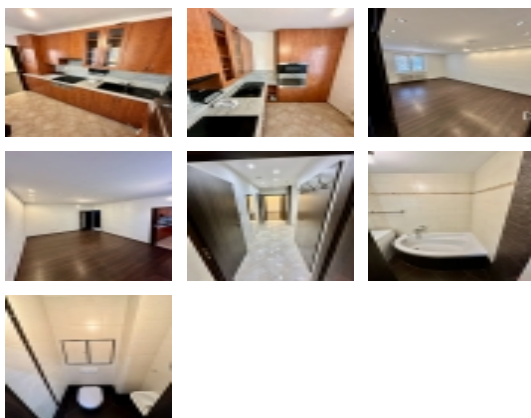

Pronájem bytu 2+1, 0 m2, DV, Prostějov, ul. Budovcova

Nemovitost nabízí

LeoReal spol. s r.o.

Blatnická 4219/4
62800 Brno

TOP - pronájem bytu 2+1 54,7 m2 za 11.000 Kč/měsíc v centru Prostějova

ČÍSLO ZAKÁZKY: 2024-11-0 TYP ZAKÁZKY: pronájem
6

LOKALITA: Prostějov, Budovcova

TOP - pronájem bytu 2+1 54,7 m2 za 11.000 Kč/měsíc v centru Prostějova

Hledáte klidné, ale stylové bydlení v atraktivní části Prostějova? Nabízíme k dlouhodobému pronájmu světlý byt 2+1 o velikosti 54,7 m na ulici Budovcova 19. Byt se nachází ve 4. patře cihlového domu bez výtahu a je ideální pro ty, kteří hledají komfortní a útulný domov.

Cena:

Nájem: 11.000 Kč + 4.000 Kč zálohy na služby (vyúčtování dle skutečné spotřeby)

Vratná kauce: 20.000 Kč

Provize RK ve výši 1 nájmu ve výši 15.000 Kč

Byt je ihned k dispozici, prohlídky jsou možné po dohodě.

Dispozice bytu:

Byt je částečně vybaven a nabízí vše potřebné pro pohodlné bydlení. Moderní kuchyňská linka zahrnuje elektrickou troubu, sklokeramickou varnou desku, odsavač par a prostornou lednici. Koupelna s podlahovým vytápěním poskytuje příjemný komfort i v chladných dnech. Navíc je zde možnost připojení TV a internetu. K dispozici je soukromý skladovací prostor, který je ideální na uskladnění kol, lyží nebo sezónních věcí. Částečné vybavení bytu vám ponechává flexibilitu při zařizování.

Lokalita:

Byt se nachází v klidné části Prostějova, přesto jen 10 minut autem od centra města. V blízkosti je zastávka MHD, dostupná pěšky za 2 minuty. Lokalita nabízí výbornou občanskou vybavenost, včetně obchodů, restaurací, nákupního centra a kina.

Proč si tento byt zamilujete:

Klidná a žádaná lokalita s rychlou dostupností do centra
Moderní a pohodlné bydlení s možností parkování přímo před domem

Blízkost obchodů, škol, školky i volnočasových aktivit

Pokud hledáte nový domov, kde se budete cítit pohodlně a příjemně, neváhejte nás kontaktovat pro více informací.

Uvidíme se na prohlídce tohoto krásného bytu v centru Prostějova.

CENA: (za měsíc) **11 000,- Kč**