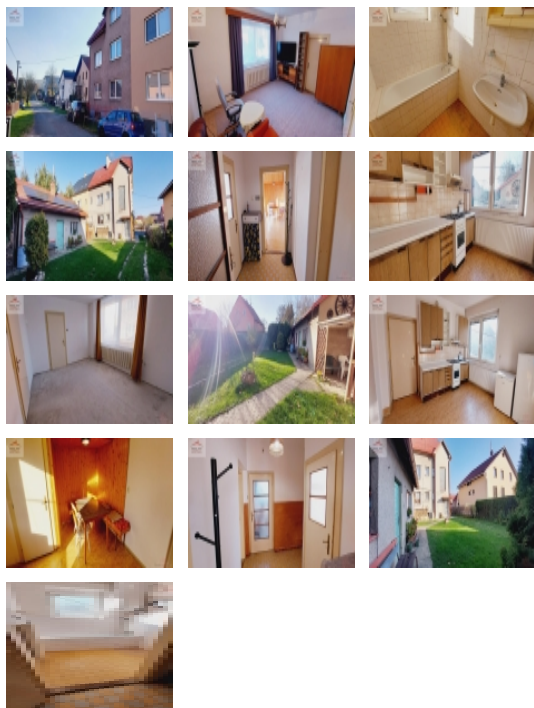

Pronájem bytu 2+1, 0 m2, OV, Poličná (okres Vsetín)

Pronájem bytu 2+1 v RD Poličná u Valašského Meziříčí

ČÍSLO ZAKÁZKY: N1604 TYP ZAKÁZKY: pronájem

LOKALITA: Poličná (okres Vsetín)

Pronájem bytu 2+1 v RD Poličná u Valašského Meziříčí

Nabízíme k pronájmu byt o dispozici 2+1 ve zvýšeném přízemí RD v Poličné u Valašského Meziříčí. Koupelna s vanou, umyvadlem a skříňkou se zrcadlem, v kuchyni je kuchyňská linka s kombinovaným sporákem, jídelní stůl, židle i lednice. Byt má samostatný elektroměr. Ohřev vody el. bojlerem. Cena nájmu včetně spotřeby teplé vody, vody a topení ve výši 12.000 Kč/měs. + elektřina cca 1.200 Kč/měs. Kauce 15.000 Kč. Po dohodě je možné užívání zahrady u domu. Pronajímatel upřednostňuje nájemníka bez dětí a domácích zvířat. K pronájmu byt 2+1 v RD v Poličné u Valašského Meziříčí.

CENA: (za měsíc) **12 000,- Kč**

Informace o nemovitosti

Dispozice bytu	2+1
Číslo podlaží v domě	1
Počet podlaží objektu	3
Druh objektu	cihlová
Stav objektu	velmi dobrý
Energetická třída	G - Mimořádně nevhodná
Vlastnictví	osobní
Druh bytu	v nájemním domě (činžovním)
Počet podlaží pod zemí	1
Umístění objektu	centrum
Vybaveno	Možno zařídit
Topení	Ústřední - dálkové
Elektřina	230 V
Plyn	Zaveden
Inženýrské sítě	Vodovod Plyn Elektřina
Druh stavby	budova/y, hala/y
Poloha objektu	v bloku

Nemovitost nabízí

Reality Martinka

Polášková 36
Valašské Meziříčí
757 01

Realitní makléř

Mgr. Kamil Martinka

Mobil: +420 777 876 156
vm@reality-martinka.cz