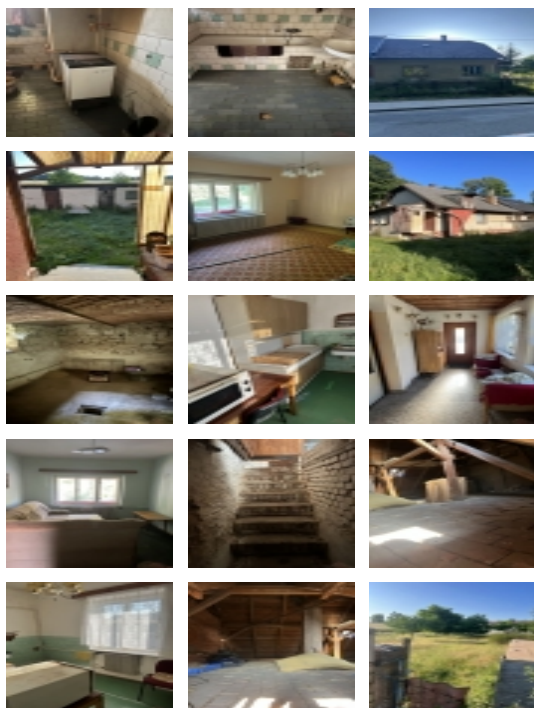

Prodej samostatného RD, 95 m2, Dlouhá Loučka (okres Svitavy)

Prodám rodinný dům s velkou zahradou

ČÍSLO ZAKÁZKY: 365/3969 TYP ZAKÁZKY: prodej

LOKALITA: Dlouhá Loučka (okres Svitavy)

Prodám rodinný dům s velkou zahradou

Prodám rodinný dům s velkou zahradou. K nemovitosti patří hospodářská stavení.

CENA: (za nemovitost) **1 690 000,- Kč**

Informace o nemovitosti

Číslo podlaží v domě	1
Počet podlaží objektu	1
Celková podlahová plocha (m2)	95
Druh objektu	cihlová
Stav objektu	dobrý
Energetická třída	G - Mimořádně neekonomická
Vlastnictví	osobní
Počet podlaží pod zemí	1
Vlastní pozemek (m2)	2053
Vybavení	sklep
Umístění objektu	klidná část obce
Vybaveno	Částečně zařízeno
Topení	Ústřední - tuhá paliva
Elektrina	230 V
Celková plocha (m2)	95
Zastavěná plocha (m2)	150
Plocha parcely (m2)	2053
Užitná plocha (m2)	95
Plocha zahrady (m2)	1903
Inženýrské sítě	Vodovod Elektrina
Druh stavby	rodinný dům, rekreační chalupa, rekreační pozemek
Poloha objektu	samostatný