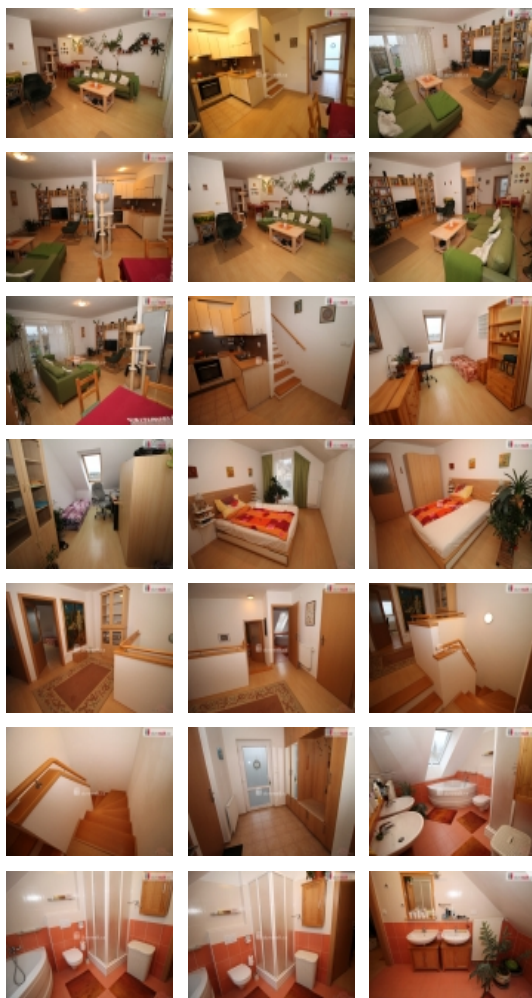

Dumrealit.cz Vám zprostředkuje koupi pěkného rodinného domu ve Velké Hleďsebi v blízkosti Mariánských Lázní. Rodinný dům o dispozici 4+kk obklopuje pozemek o celkové rozloze 242 m² z čehož 81 m tvoří zastavěná plocha, 113 m zahrada a 48 m pozemku tvoří parkovací plochu a zahrádku před domem, kde mohou parkovat až dva automobily. K dispozici je garáž přístupná zvenku i z interiéru domu. Dům postavený v roce 2010 nabízí ve dvou patrech cca 110 m² užité plochy s tím, že v přízemí je předsíň, prostorný obývací pokoj spojený s kuchyňským koutem, garáž a samostatná toaleta. V prvním patře jsou tři ložnice (jedna s balkonem), koupelna s vanou, sprchou, toaletou a dvěma umyvadly, technická místnost a prostorná hala. Dále je zde pochozí půda, kde je další úložný prostor. Z obývacího pokoje se vchází na terasu a zahradu, kde je dřevěný přístavek vhodný pro zahradní nábytek a techniku. V domě jsou plastová okna, plovoucí podlahy, součástí vybavení domu zůstává kuchyňská linka a vestavěná skříň v předsíni. Vytápění a ohřev teplé vody zajišťuje kombinovaný plynový kotel. Na střeše jsou keramické tašky, dům má zateplenou fasádu, zateplený je také strop v prvním patře pod půdou. Dům se nachází v bezpečné a klidné lokalitě, zároveň v blízkosti veškeré občanské vybavenosti. V Mariánských Lázních je vše včetně úřadů, bank, restaurací, obchodů, je zde obchodní centrum kde je DM, Action, Takko, Sportissimo, Tesco, LIDL, Kaufland, PENNY. Mariánské Lázně jsou úžasné místo pro život i odpočinek, jsou prošípané sítí turistických, cyklistických a zimních tras pro běžkaře. Sportovcům je k dispozici plavecký bazén, sportovní areál Viktorka, plochá dráha, zimní stadion pro bruslaře, lyžařská sjezdovka s lanovkou, jezdecká škola, tenisové kurty, v létě je v provozu koupaliště Lido s písčnou pláží. Úžasné městské parky nabízí krásná zákoutí: Kolonádu se zpívající fontánou a přilehlý labutí park, Ferdinandův pramen, Lesní pramen, Rudolfův pramen, Medvědí pramen, vyjímečný Geologický park, obůrka Hvozď s daňky a jeleny. Velká Hleďsebe je součástí města Mariánské Lázně, které se roku 2021 dostaly na seznam světového kulturního dědictví UNESCO a jsou skvělé výchozí místo pro lidi hledající práci v gastronomii případně v Německu, které nabízí jak dostatek pracovních příležitostí a výhledových příležitostí. Cena zahrnuje veškeré