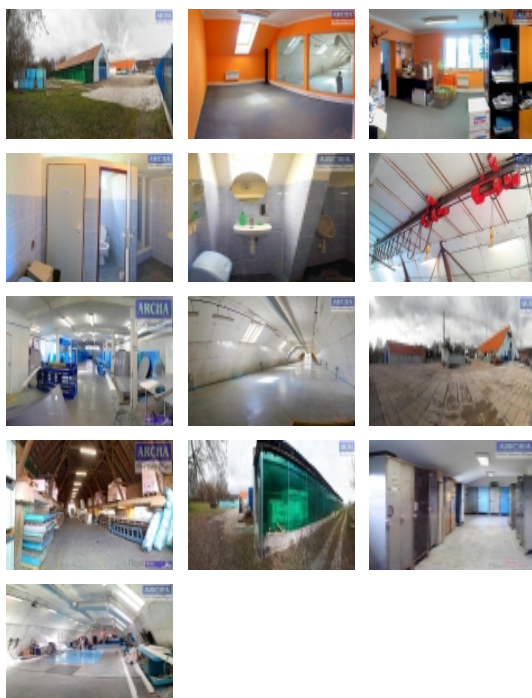

Nájem skladů, výrobních prostor od 500 m², okres Beroun

Nabízíme pronájem výrobních či skladových ploch v přízemní a patrové budově, 10 Km od Exitu dálnice D5-ZDICE/BAVORYNĚ.

Jedná se o dvě skladové, zděné haly, jedna je patrová s využitelným patrem také na sklady. Kanceláře a provozní místnosti k dispozici.

Parkování možné v rámci areálu na vyhrazených parkovacích místech.

Venkovní zpevněné plochy jsou k dispozici do nájmu.

Příjezd po komunikaci, vhodné pro TIR.

1) Výrobní a skladové prostory celkem 2.500 m²

Hlavní výrobní a montážní prostory, vzájemně propojeny.

Využitelná výška 3,5m.

Vstup do hal zajišťují 3x nákladní, vjezdová vrata o rozměrech cca 3,5x4 m.

Podlahy jsou zde betonové, nové. Osvětlení el. halogenové, pomocí oken.