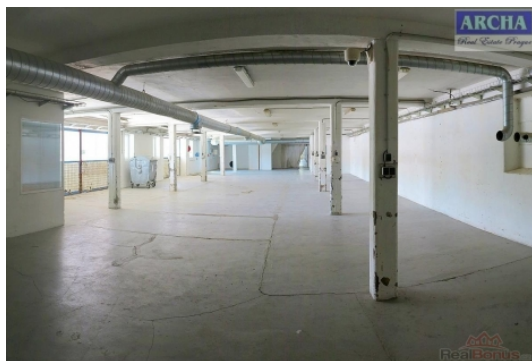

Pronájem komerčního objektu : Sklad, Libomyšl, Hostomice (okres Beroun)

Nájem skladů, výrobních prostor od 500 m², okres Beroun

ČÍSLO ZAKÁZKY: 5222/4585 TYP ZAKÁZKY: pronájem

LOKALITA: Libomyšl, Hostomice (okres Beroun)

Nájem skladů, výrobních prostor od 500 m², okres Beroun

Nabízíme pronájem výrobních či skladových ploch v přízemní a patrové budově, 10 Km od Exitu dálnice D5-ZDICE/BAVORYNĚ.

Jedná se o dvě skladové, zděné haly, jedna je patrová s využitelným patrem také na sklady. Kanceláře a provozní místnosti k dispozici.

Parkování možné v rámci areálu na vyhrazených parkovacích místech.

Venkovní zpevněné plochy jsou k dispozici do nájmu.

Příjezd po komunikaci, vhodné pro TIR.